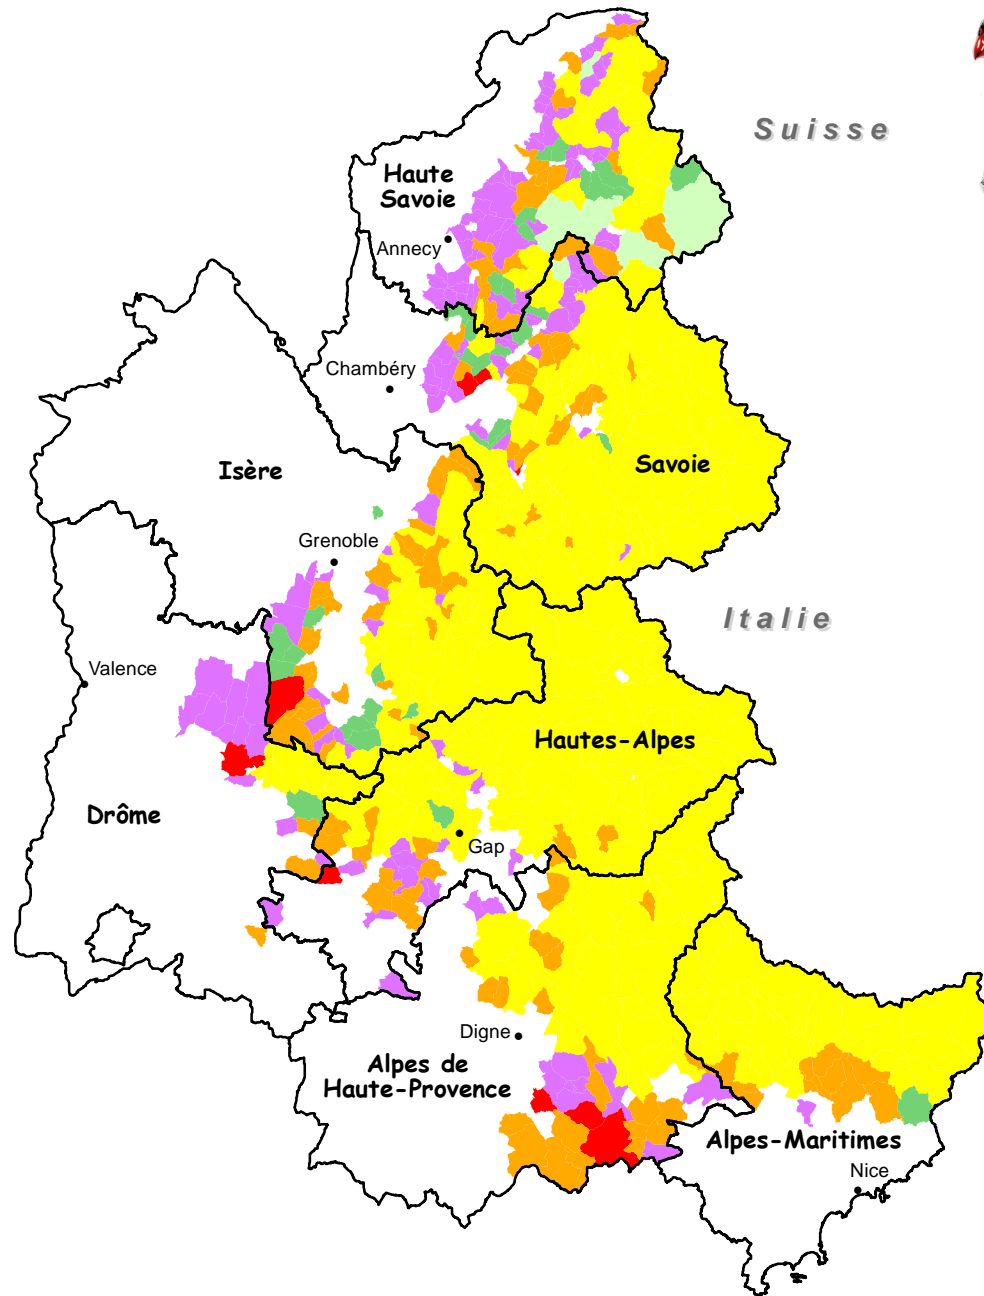

Evolution de la répartition communale de la Perdrix Bartavelle en France

Source : OGM

Légende

-  Disparition ancienne (entre 1950 et 1999)
-  Disparition récente (entre 2000 et 2009)
-  Apparition ancienne (entre 1980 et 1999)
-  Apparition récente (entre 2000 et 2009)
-  Présence sporadique (entre 2000 et 2009)
-  Présence régulière, chaque année (entre 2000 et 2009)