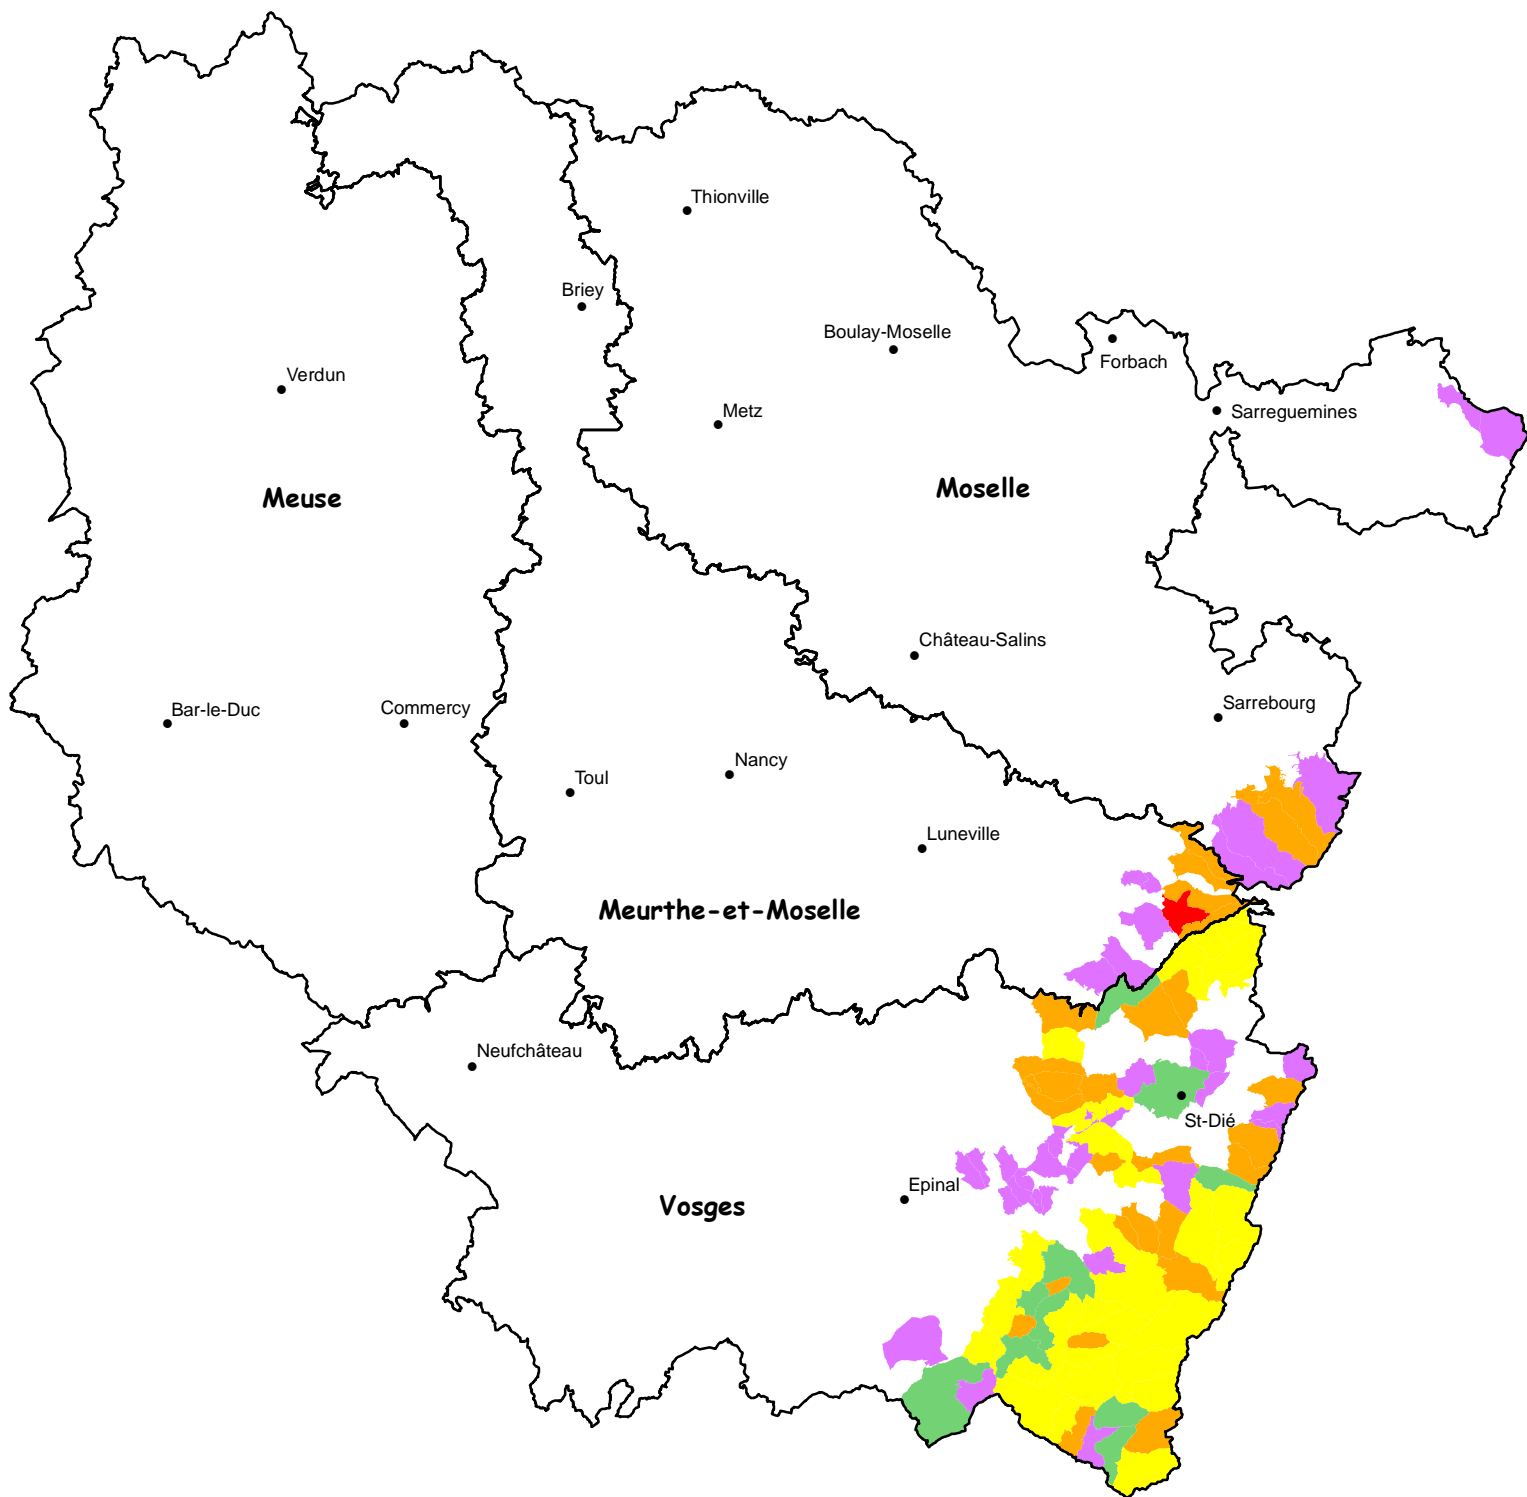

# Evolution de la répartition communale du Grand-tétras en région Lorraine

Source : OGM

## Légende

-  Disparition ancienne (entre 1950 et 1999)
-  Disparition récente (entre 2000 et 2009)
-  Apparition récente (entre 2000 et 2009)
-  Présence sporadique (entre 2000 et 2009)
-  Présence régulière, chaque année (entre 2000 et 2009)