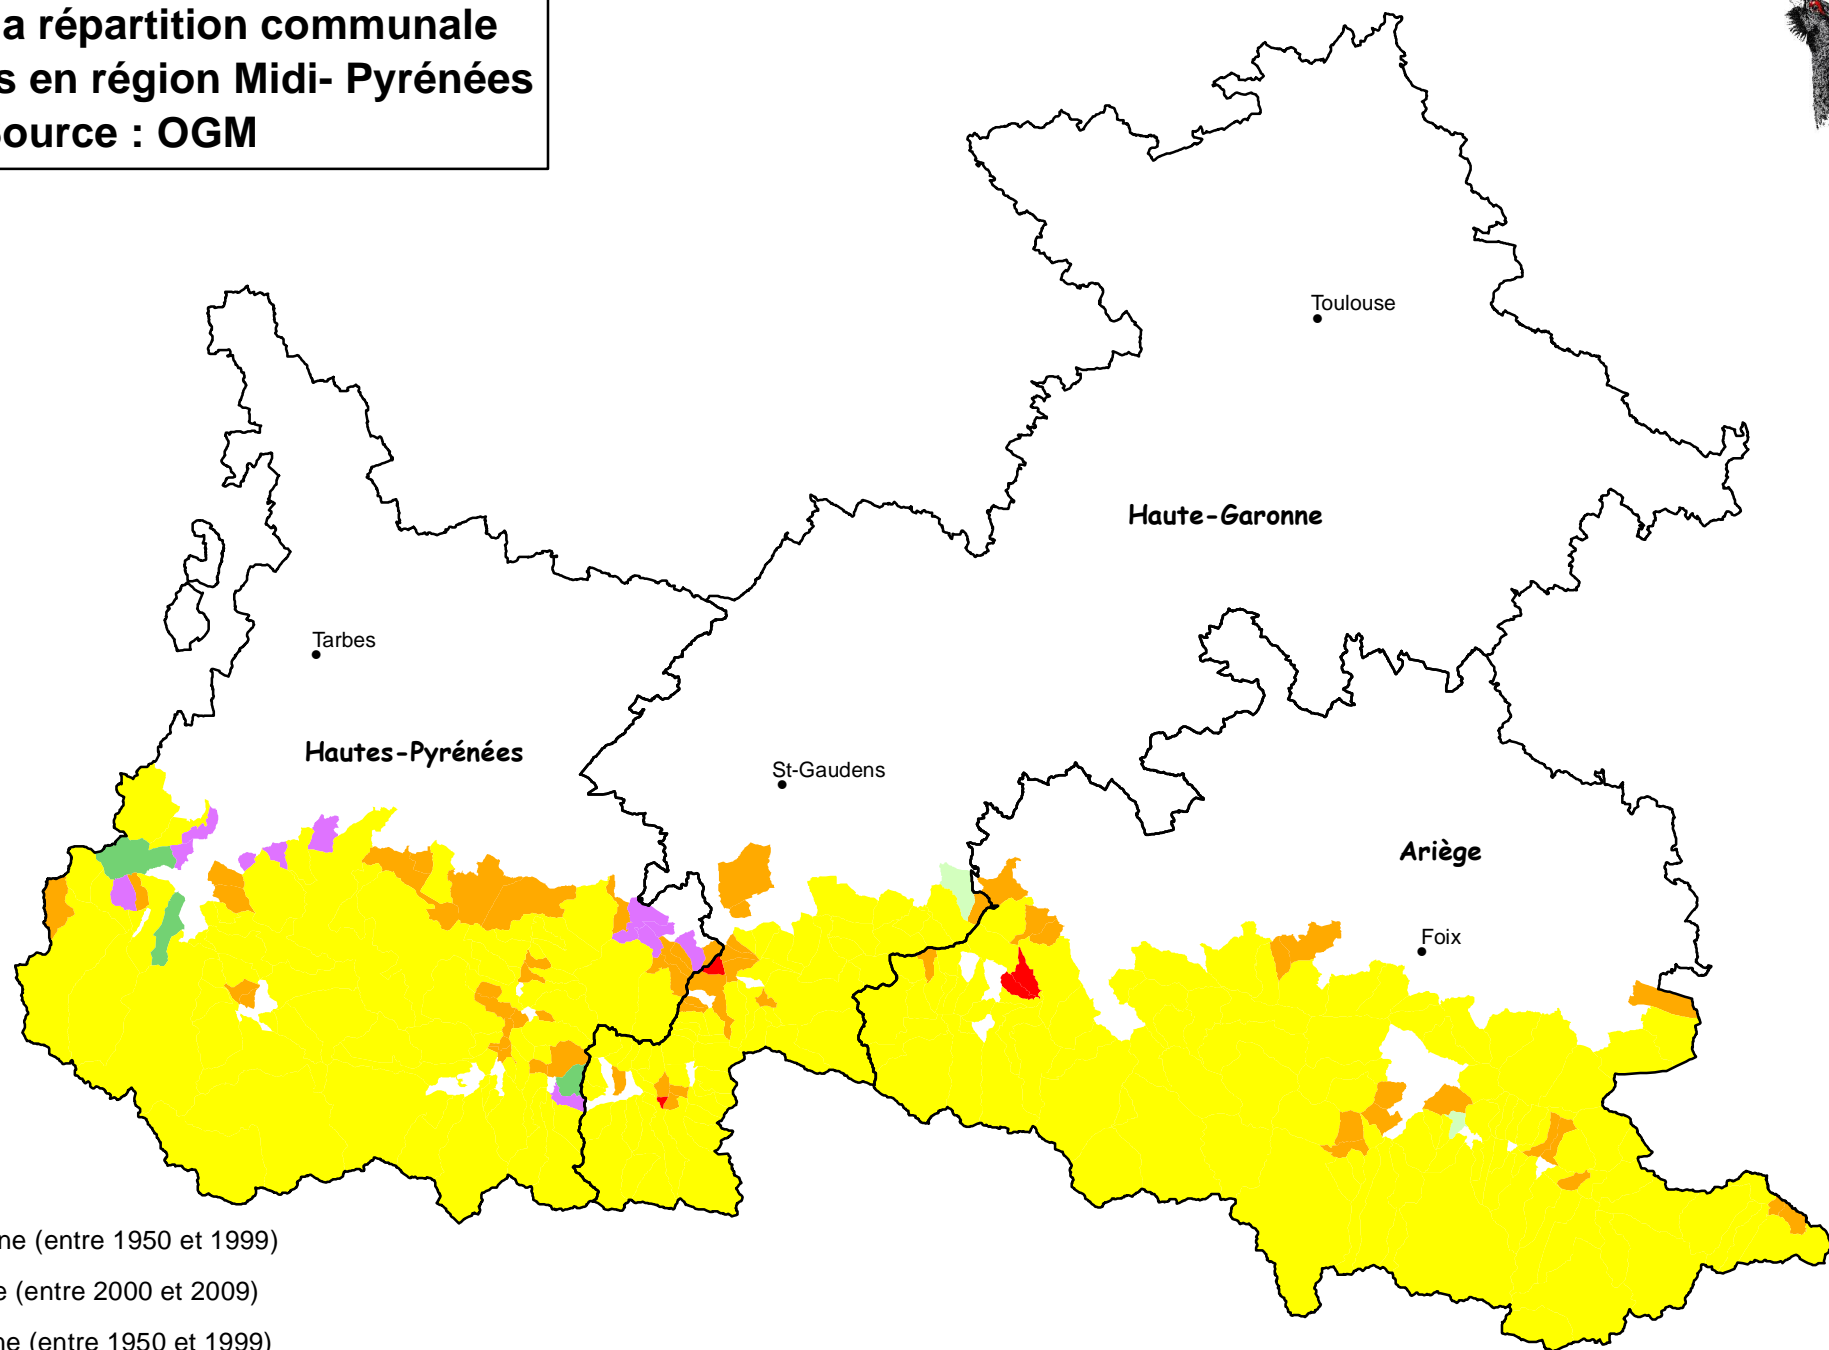

Evolution de la répartition communale du Grand-tétras en région Midi- Pyrénées

Source : OGM

Légende

-  Disparition ancienne (entre 1950 et 1999)
-  Disparition récente (entre 2000 et 2009)
-  Apparition ancienne (entre 1950 et 1999)
-  Apparition récente (entre 2000 et 2009)
-  Présence sporadique (entre 2000 et 2009)
-  Présence régulière, chaque année (entre 2000 et 2009)