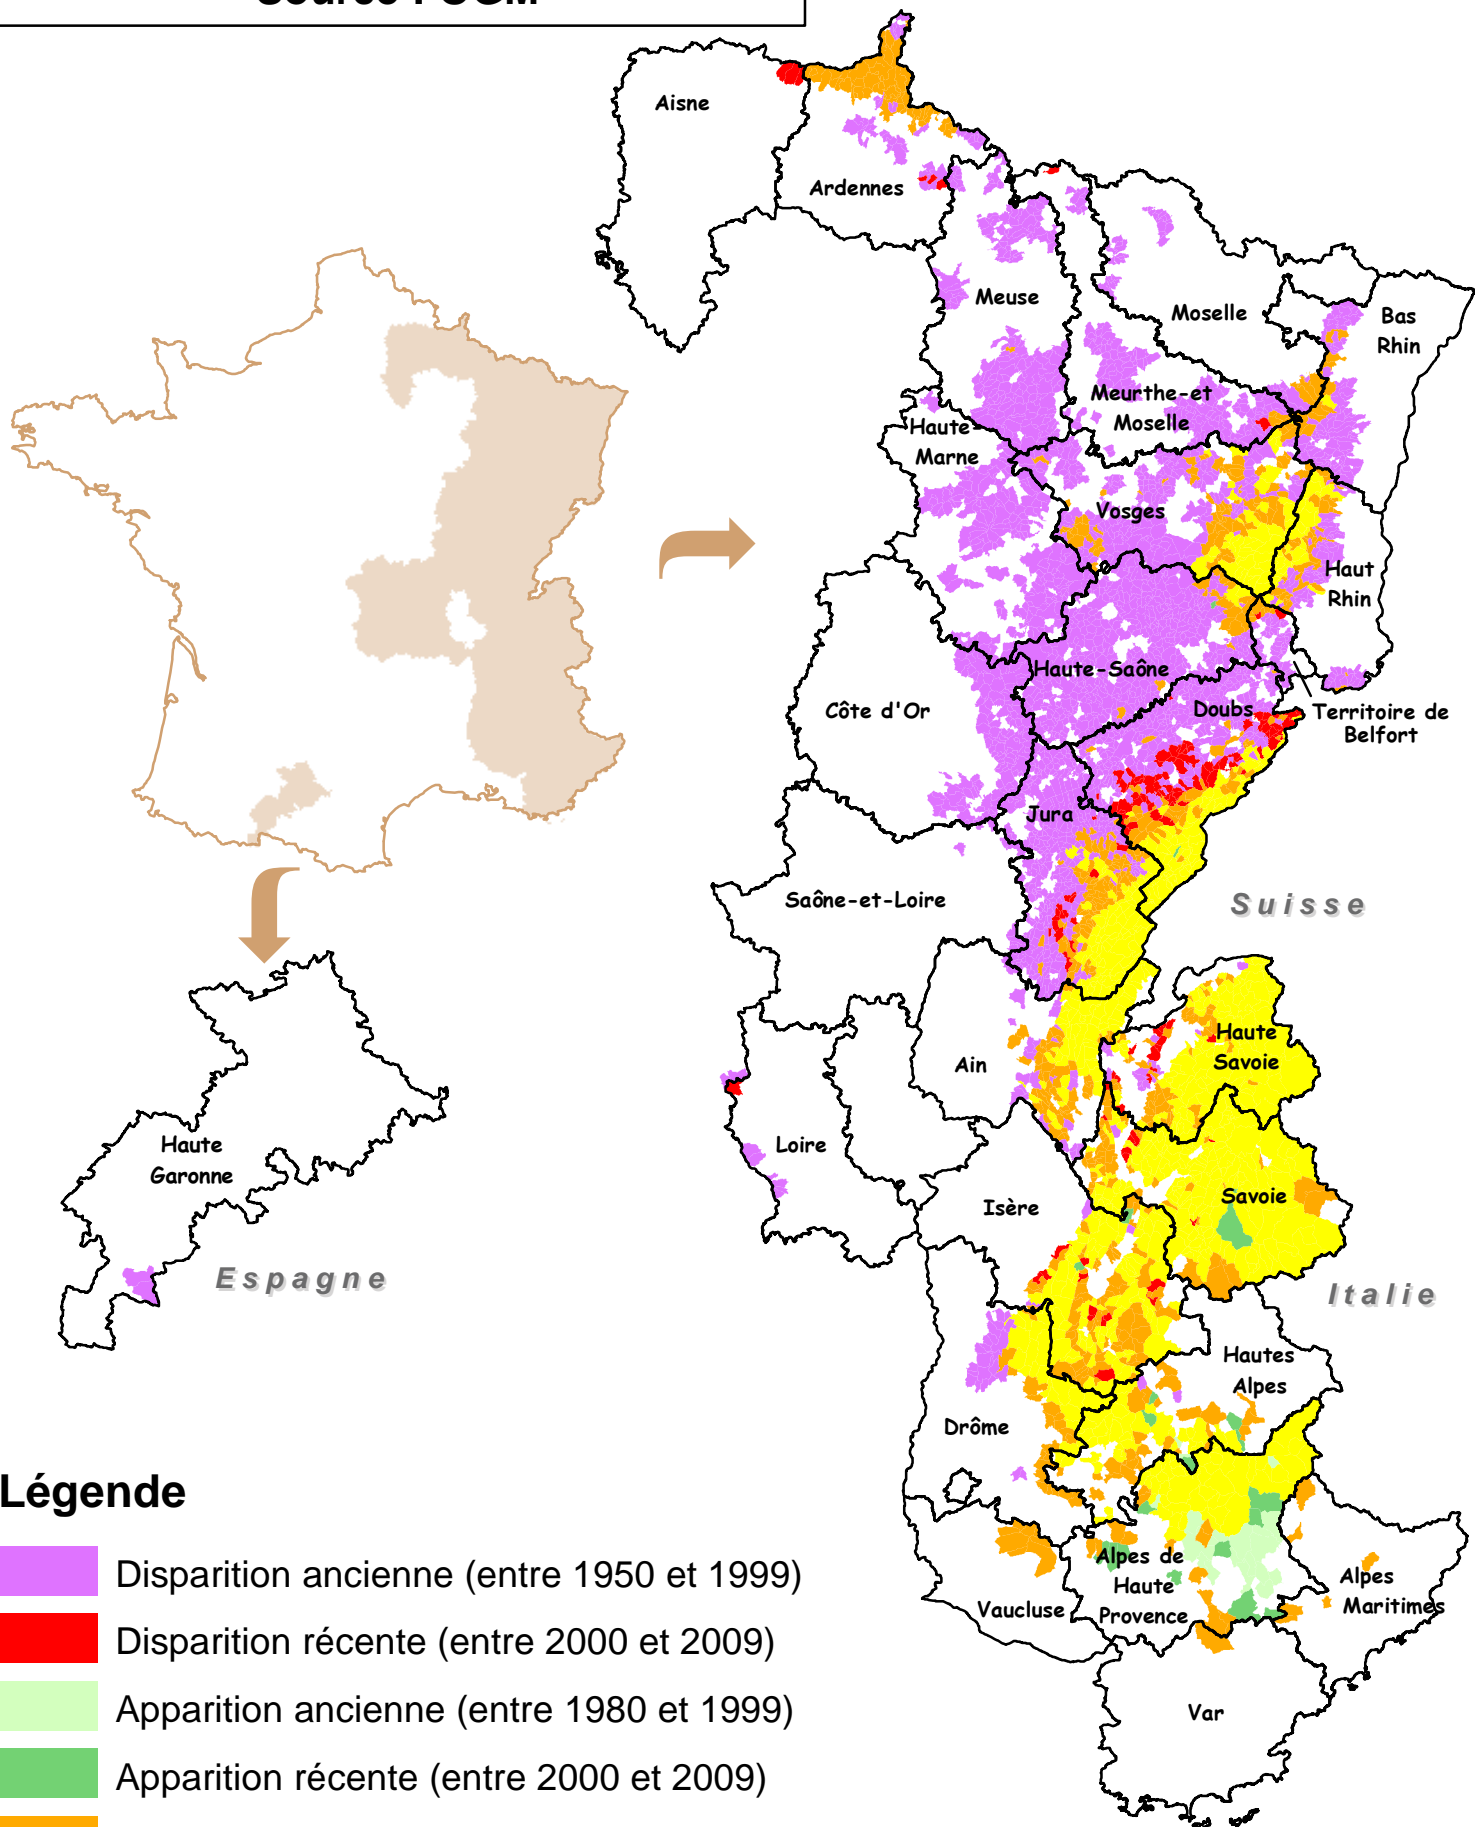

Evolution de la répartition communale de la Gélinotte des bois en France

Source : OGM

Légende

-  Disparition ancienne (entre 1950 et 1999)
-  Disparition récente (entre 2000 et 2009)
-  Apparition ancienne (entre 1980 et 1999)
-  Apparition récente (entre 2000 et 2009)
-  Présence sporadique (entre 2000 et 2009)
-  Présence régulière, chaque année (entre 2000 et 2009)