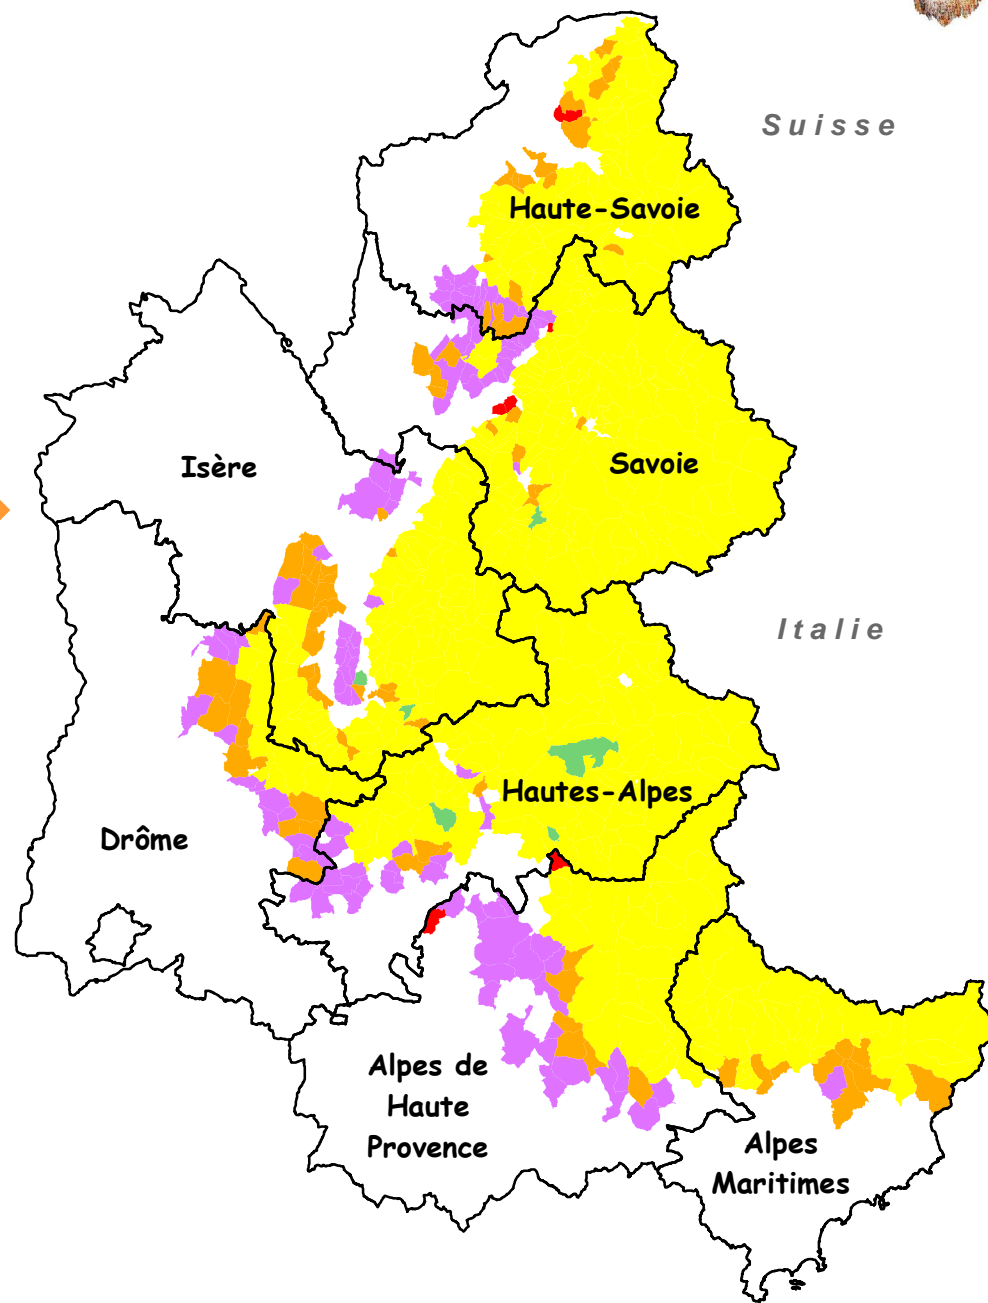

Evolution de la répartition communale du Lièvre variable en France

Source : OGM

Légende

-  Disparition ancienne (entre 1950 et 1999)
-  Disparition récente (entre 2000 et 2009)
-  Apparition récente (entre 2000 et 2009)
-  Présence sporadique (entre 2000 et 2009)
-  Présence régulière, chaque année (entre 2000 et 2009)