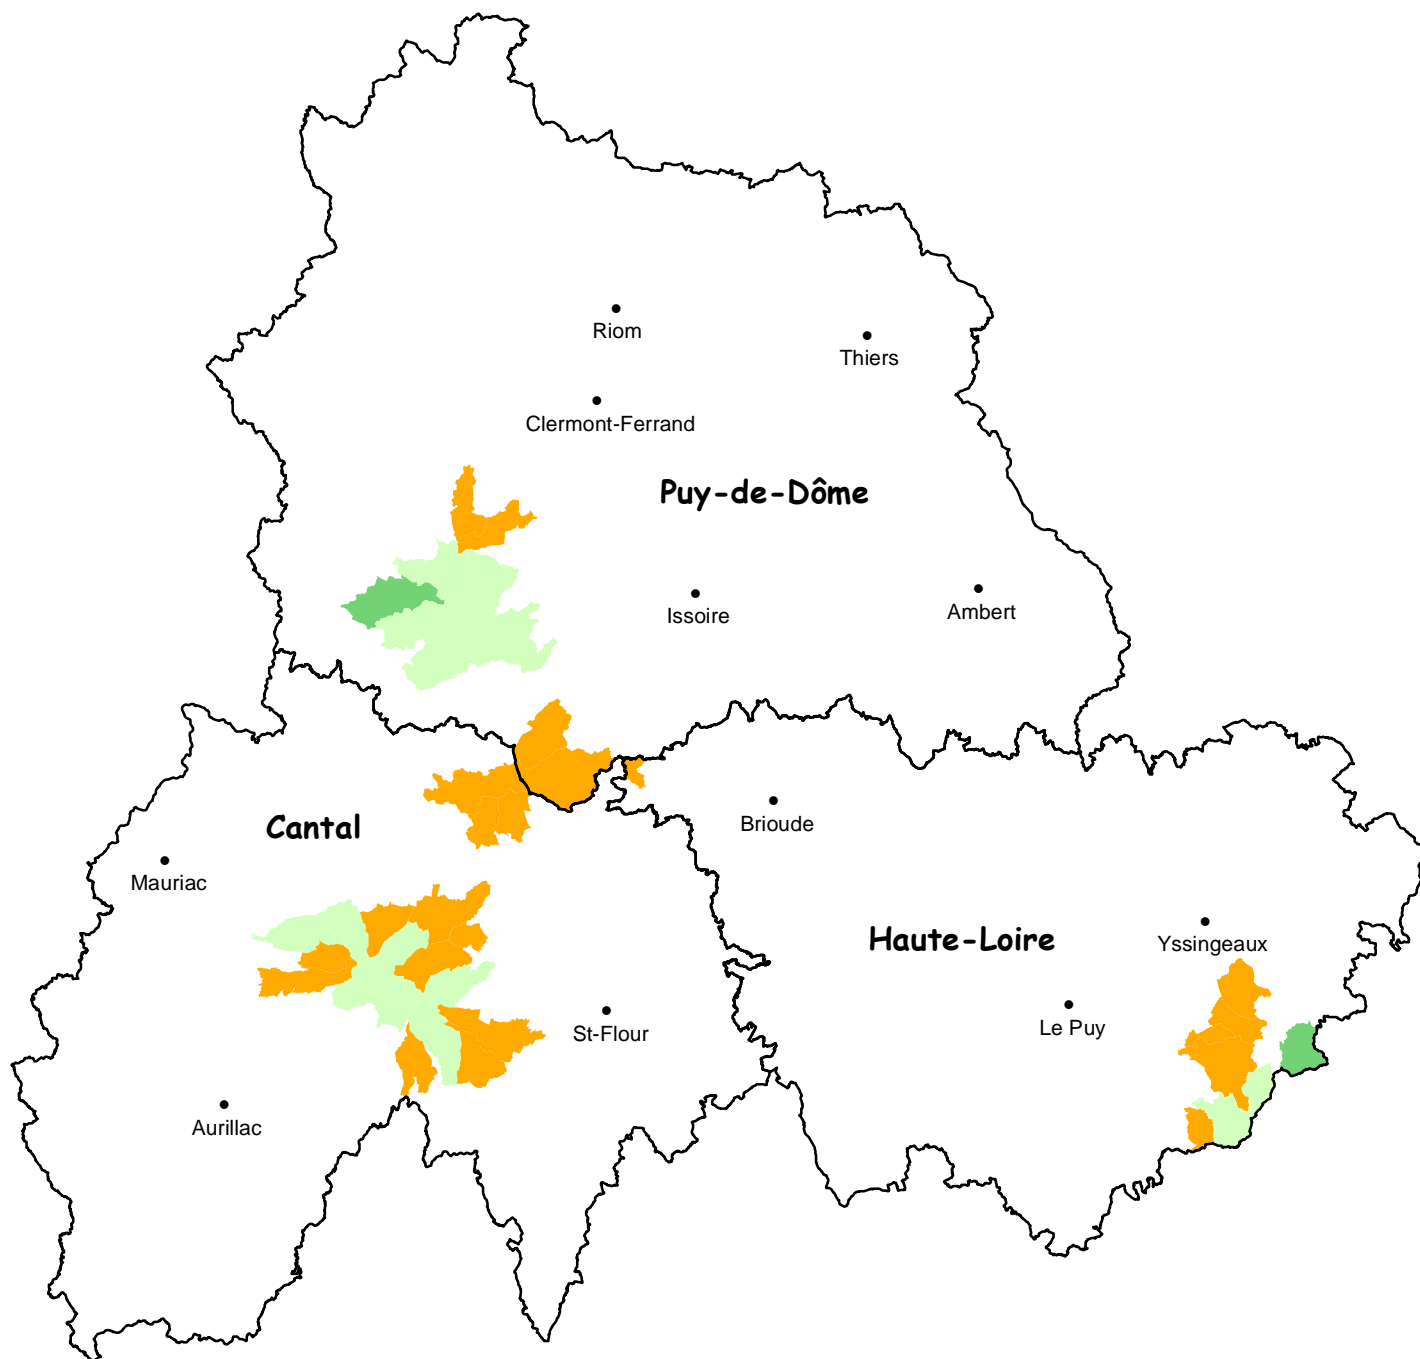

# Evolution de la répartition communale de la Marmotte en région Auvergne

Source : OGM

## Légende

-  Disparition ancienne (entre 1950 et 1999)
-  Disparition récente (entre 2000 et 2009)
-  Apparition ancienne (entre 1980 et 1999)
-  Apparition récente (entre 2000 et 2009)
-  Présence sporadique (entre 2000 et 2009)
-  Présence régulière, chaque année (entre 2000 et 2009)