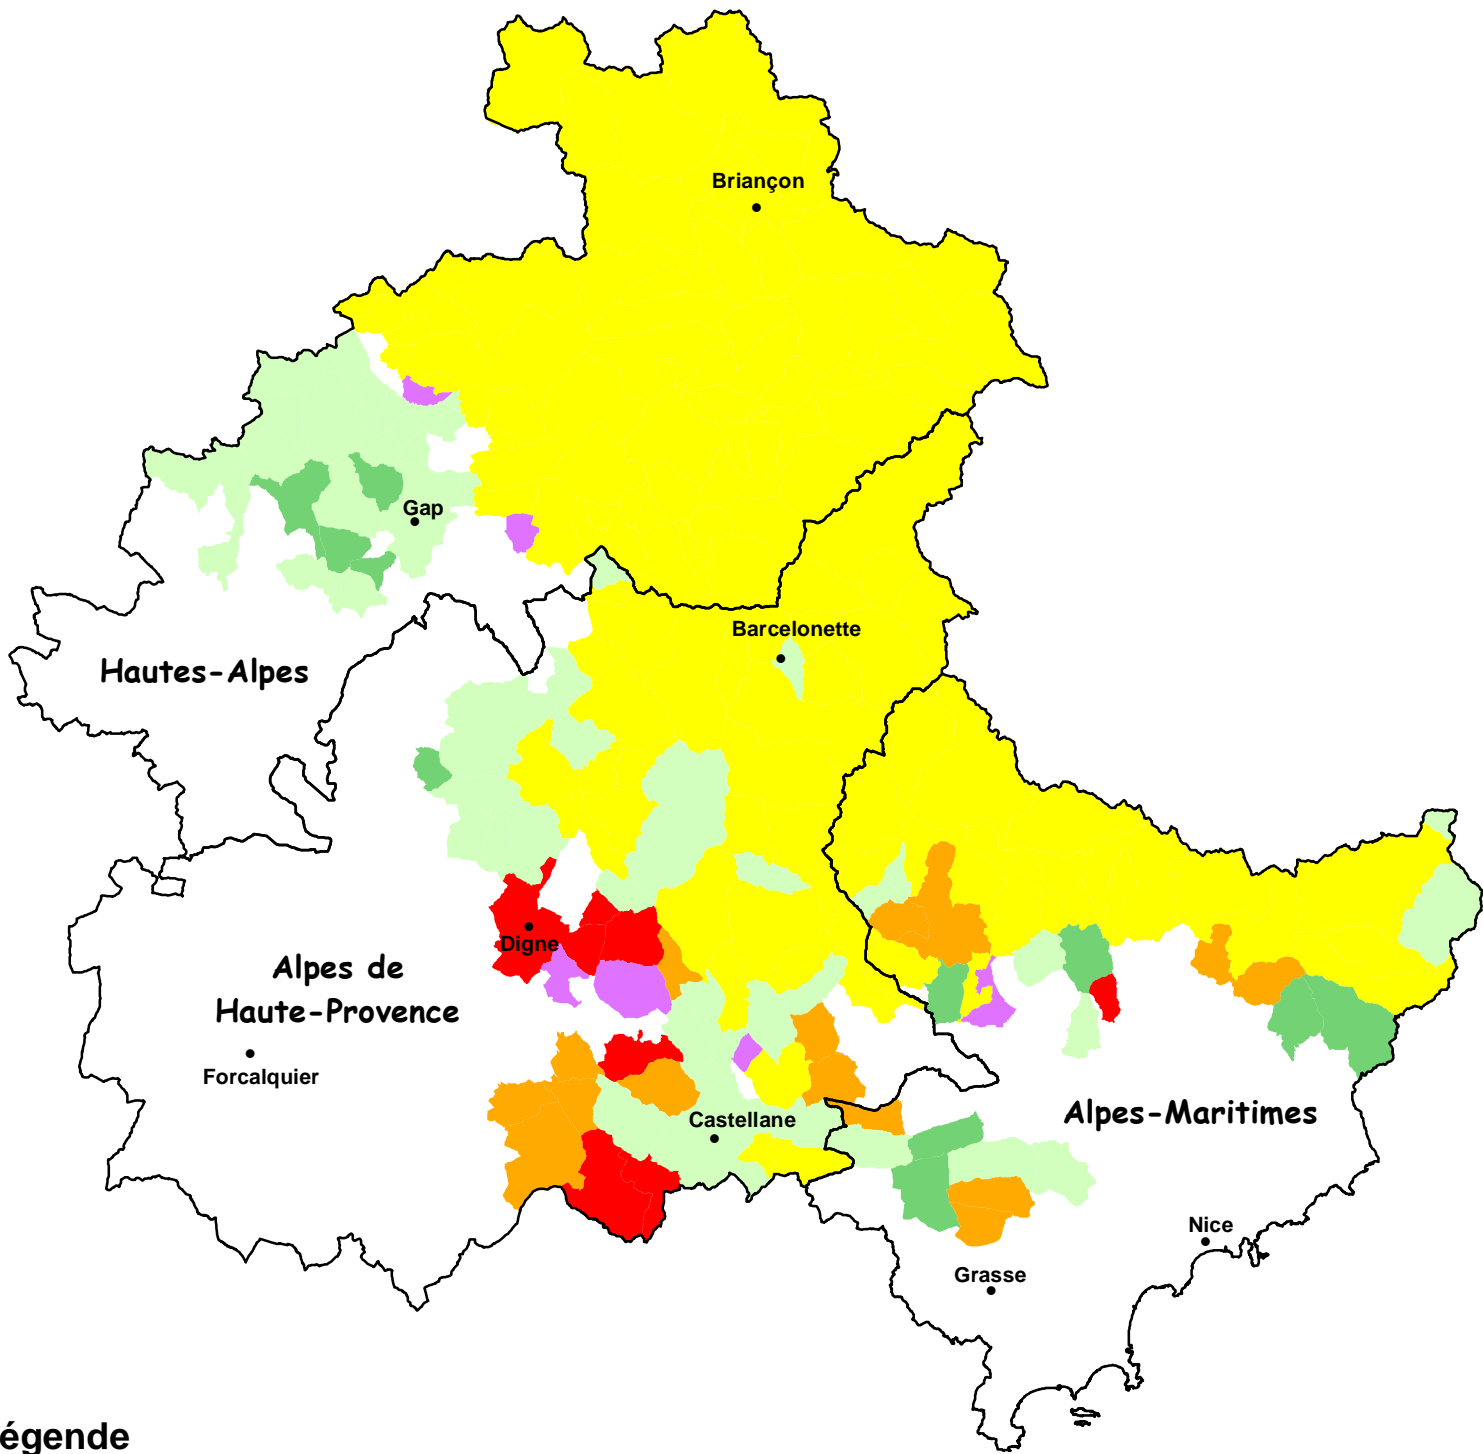

Evolution de la répartition communale de la Marmotte en région Provence-Alpes-Côte-d'Azur

Source : OGM

Légende

-  Disparition ancienne (entre 1950 et 1999)
-  Disparition récente (entre 2000 et 2009)
-  Apparition ancienne (entre 1980 et 1999)
-  Apparition récente (entre 2000 et 2009)
-  Présence sporadique (entre 2000 et 2009)
-  Présence régulière, chaque année (entre 2000 et 2009)