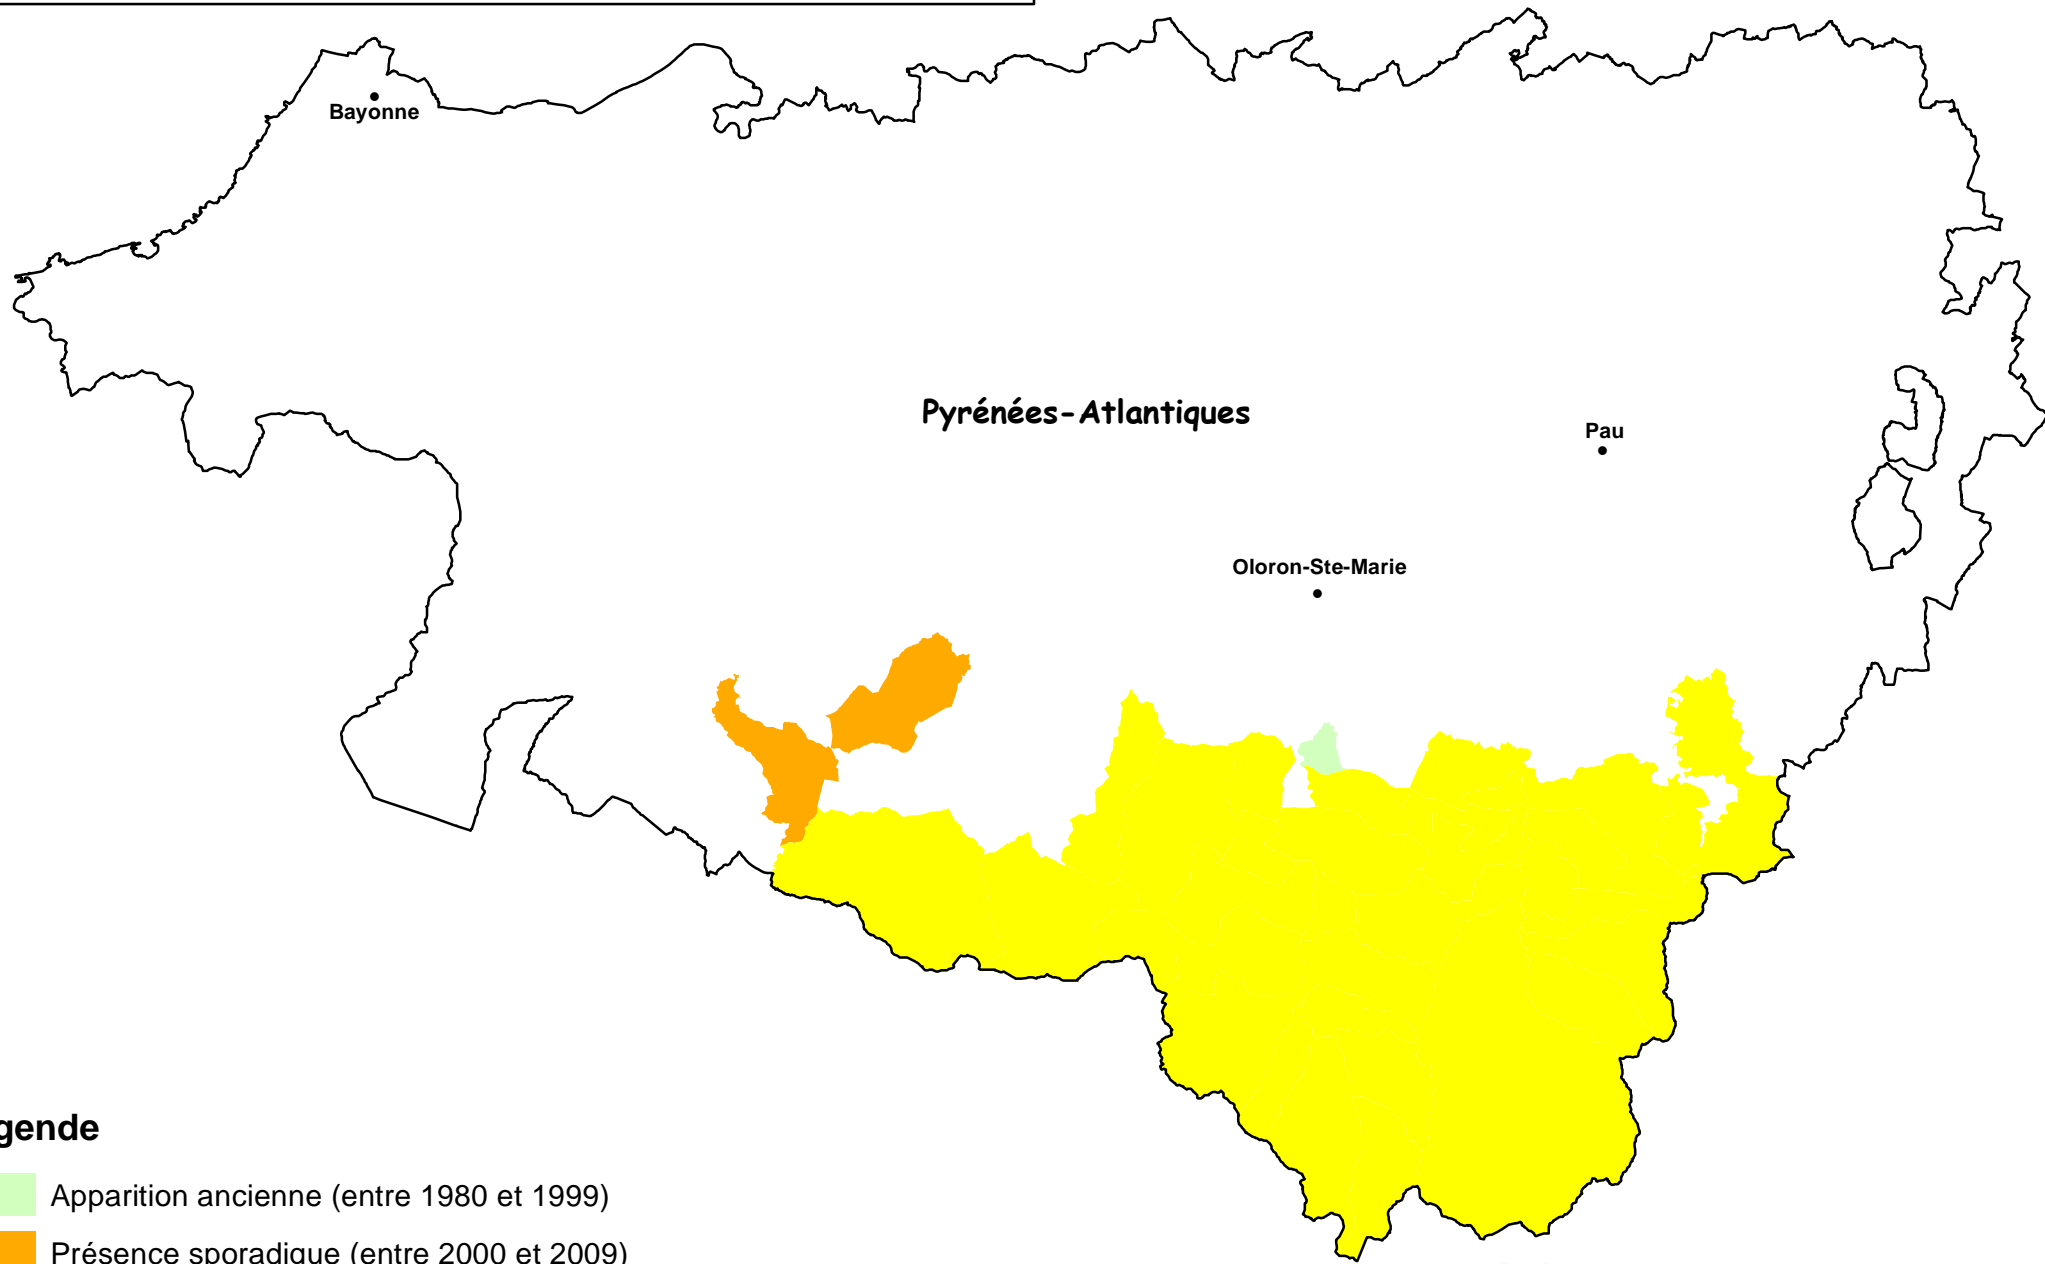

Evolution de la répartition communale de la Perdrix grise des Pyrénées en région Aquitaine

Source : OGM

Légende

-  Apparition ancienne (entre 1980 et 1999)
-  Présence sporadique (entre 2000 et 2009)
-  Présence régulière, chaque année (entre 2000 et 2009)