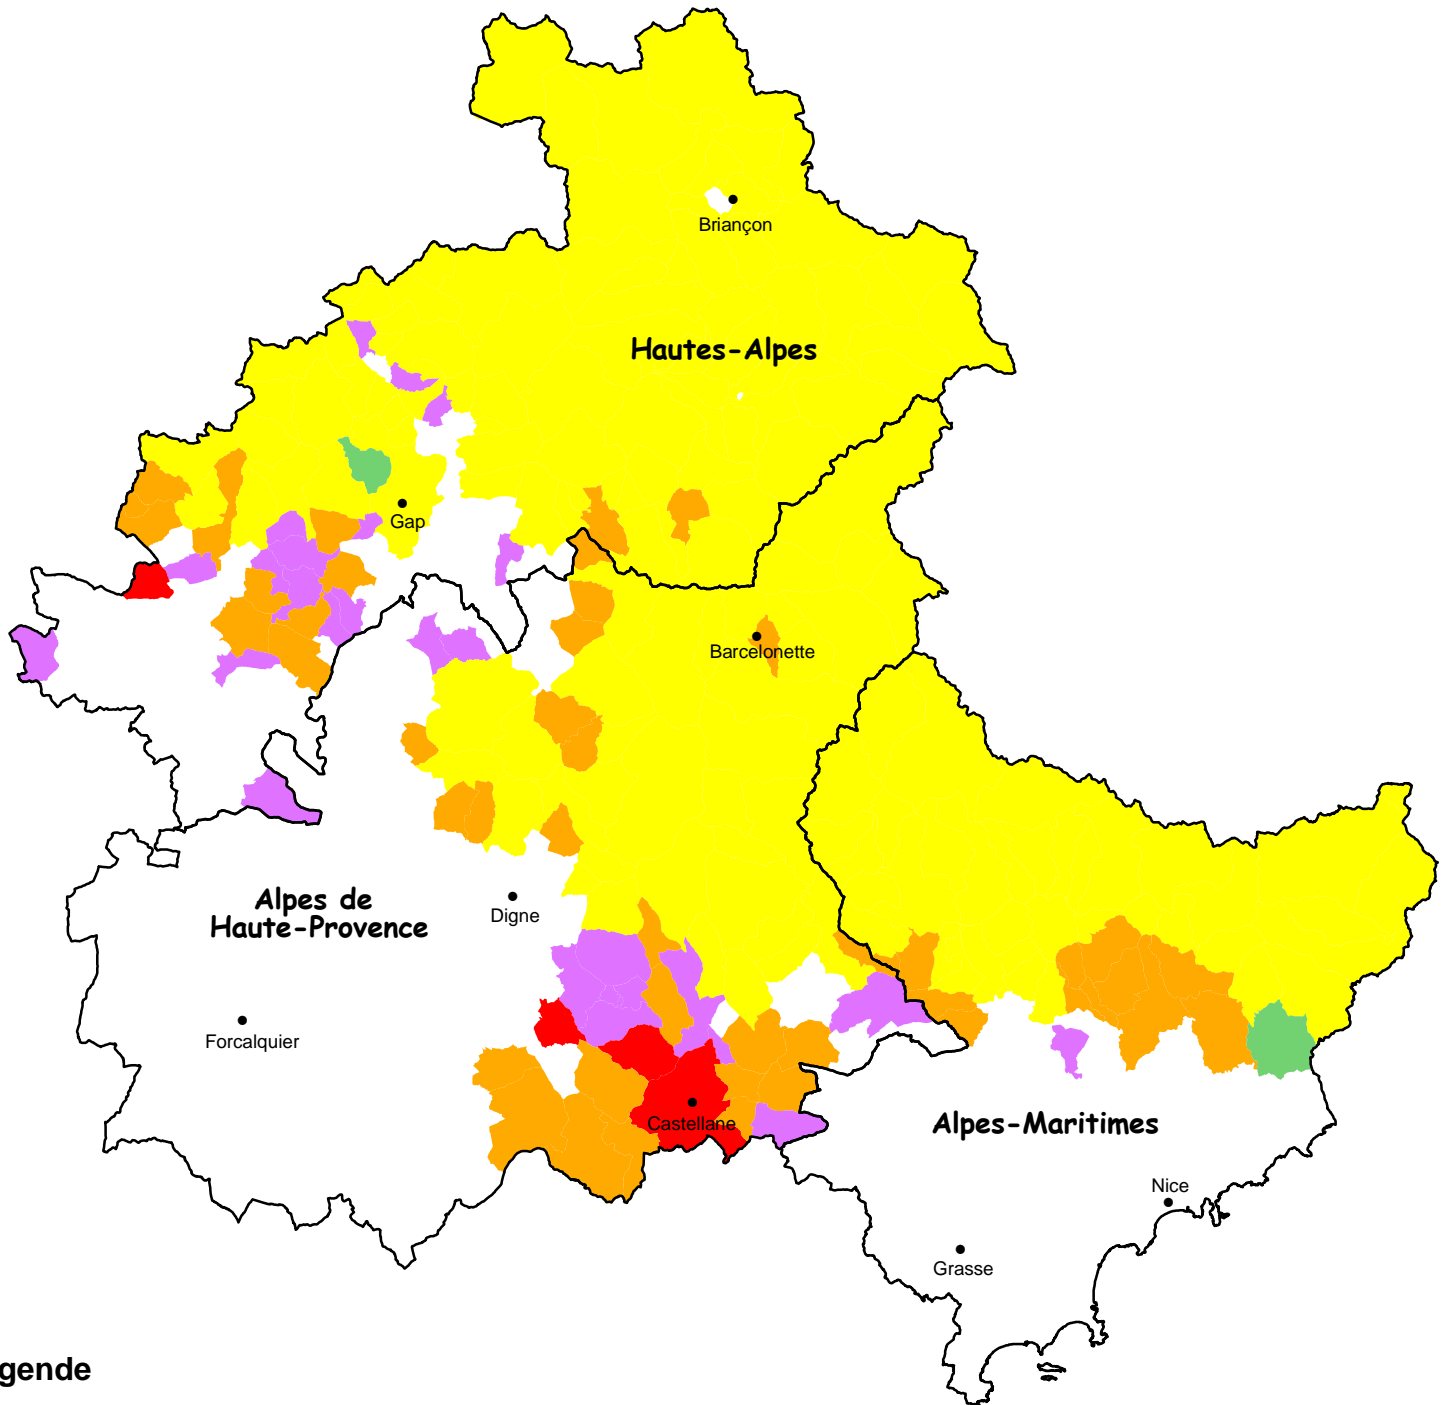

Evolution de la répartition communale de la Perdrix Bartavelle en région Provence-Alpes-Côte-d'Azur

Source : OGM

Légende

- Disparition ancienne (entre 1950 et 1999)
- Disparition récente (entre 2000 et 2009)
- Apparition récente (entre 2000 et 2009)
- Présence sporadique (entre 2000 et 2009)
- Présence régulière, chaque année (entre 2000 et 2009)