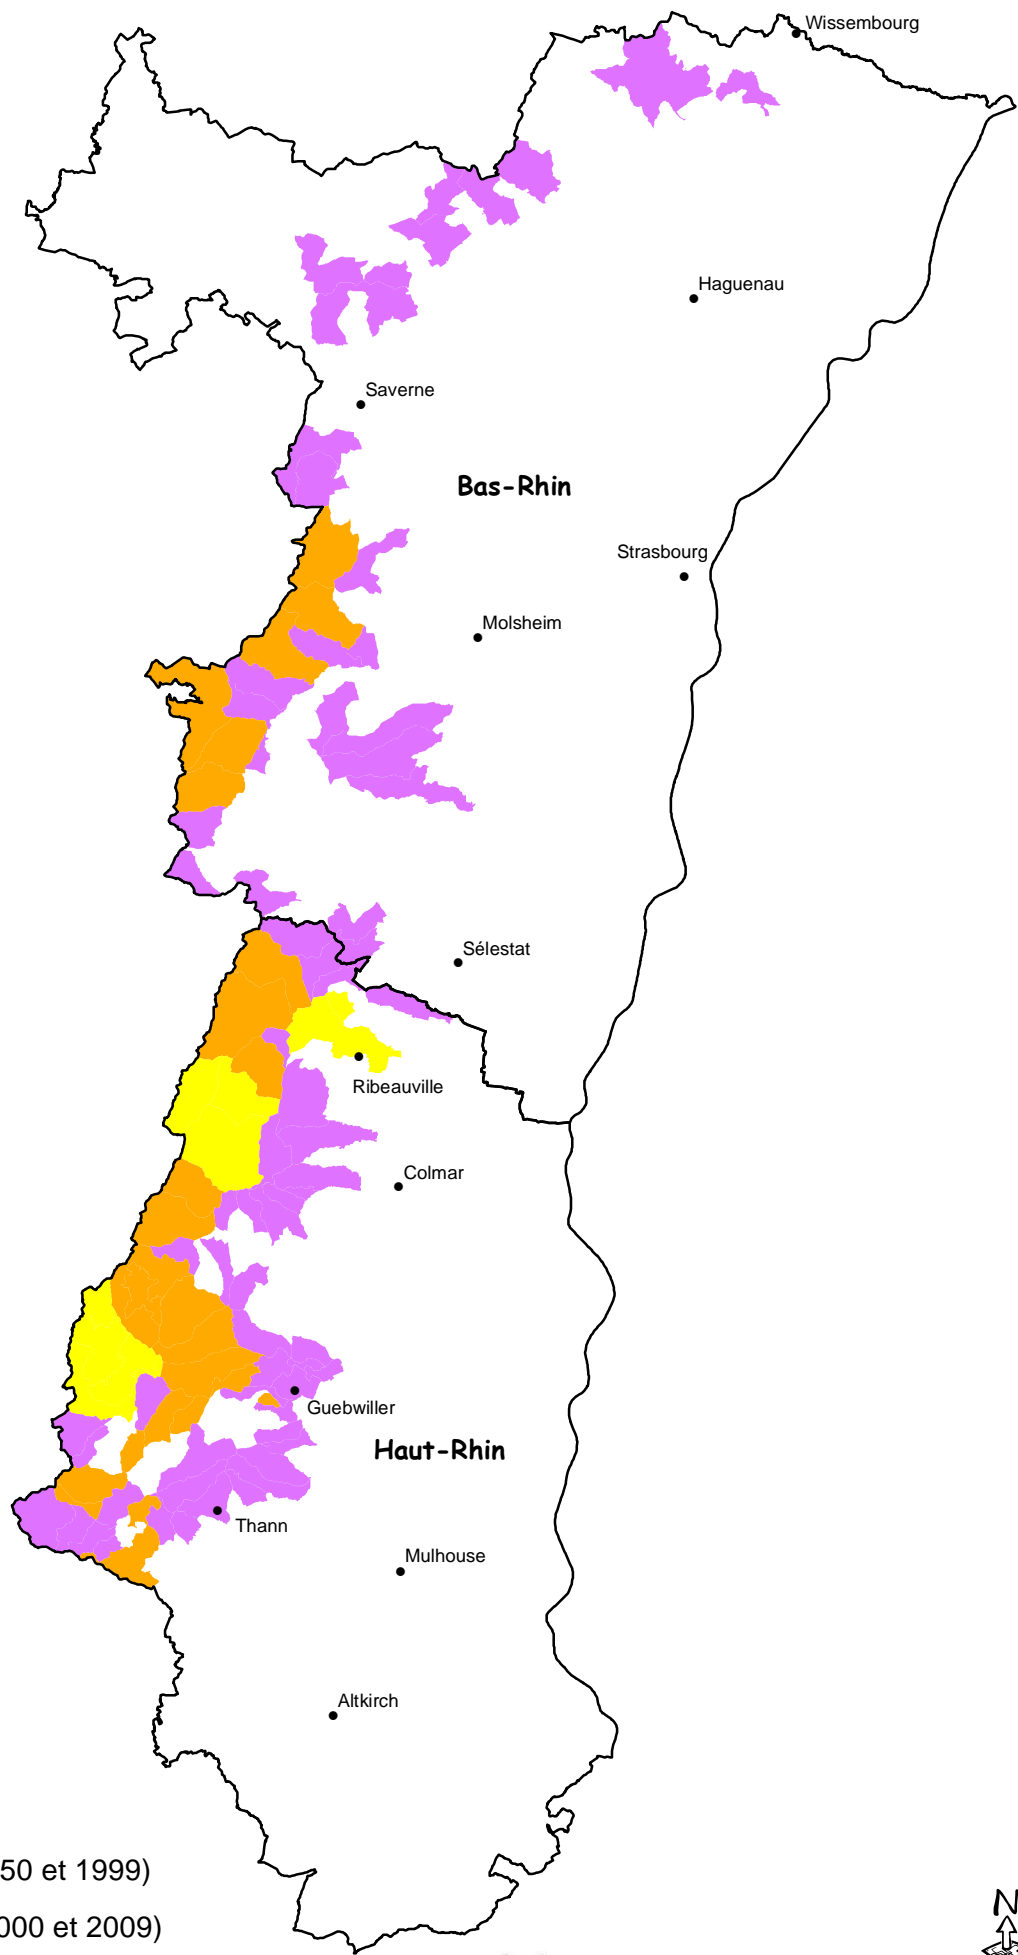

Evolution de la répartition communale du Grand-tétras en région Alsace

Source : OGM

Légende

-  Disparition ancienne (entre 1950 et 1999)
-  Présence sporadique (entre 2000 et 2009)
-  Présence régulière, chaque année (entre 2000 et 2009)