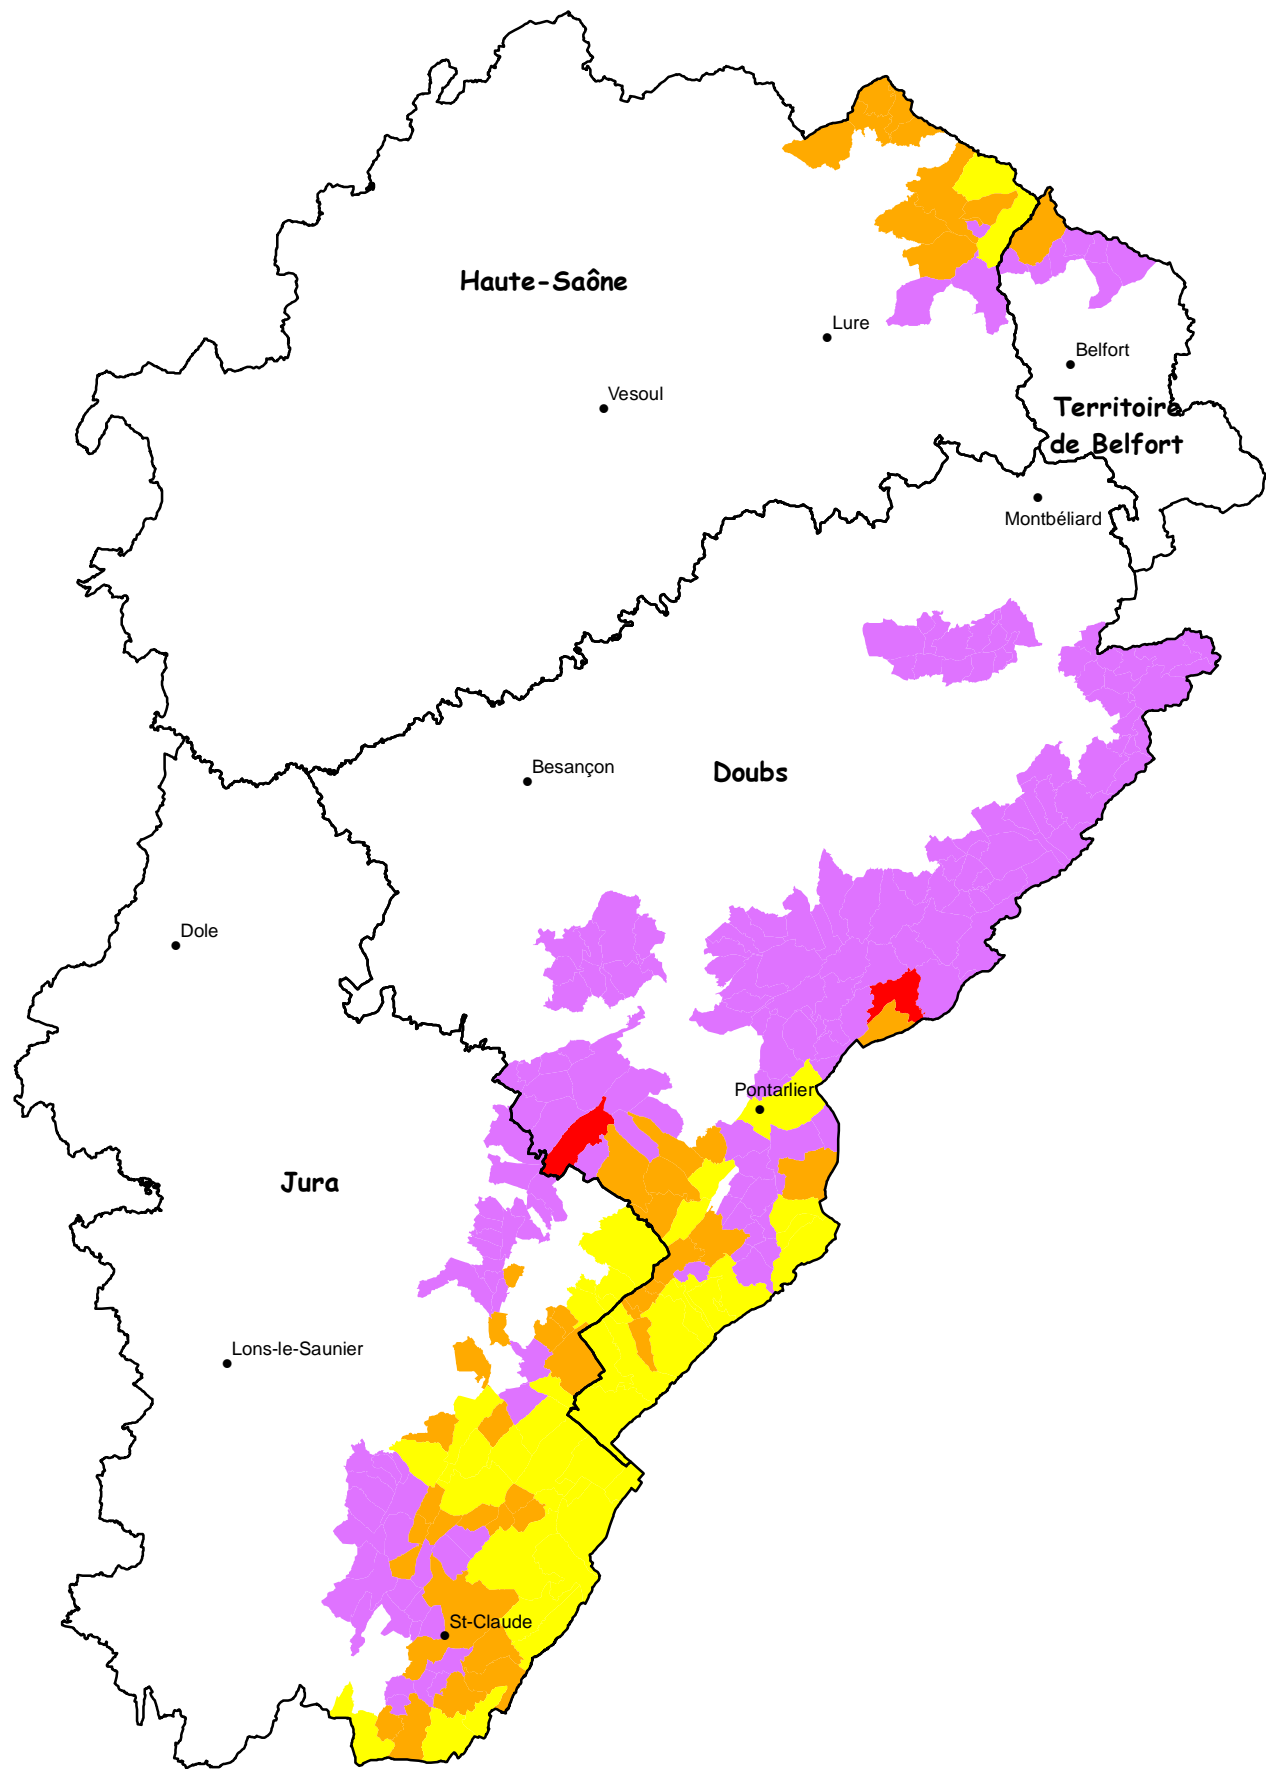

Evolution de la répartition communale du Grand-tétras en région Franche-Comté

Source : OGM

Légende

-  Disparition ancienne (entre 1950 et 1999)
-  Disparition récente (entre 2000 et 2009)
-  Présence sporadique (entre 2000 et 2009)
-  Présence régulière, chaque année (entre 2000 et 2009)