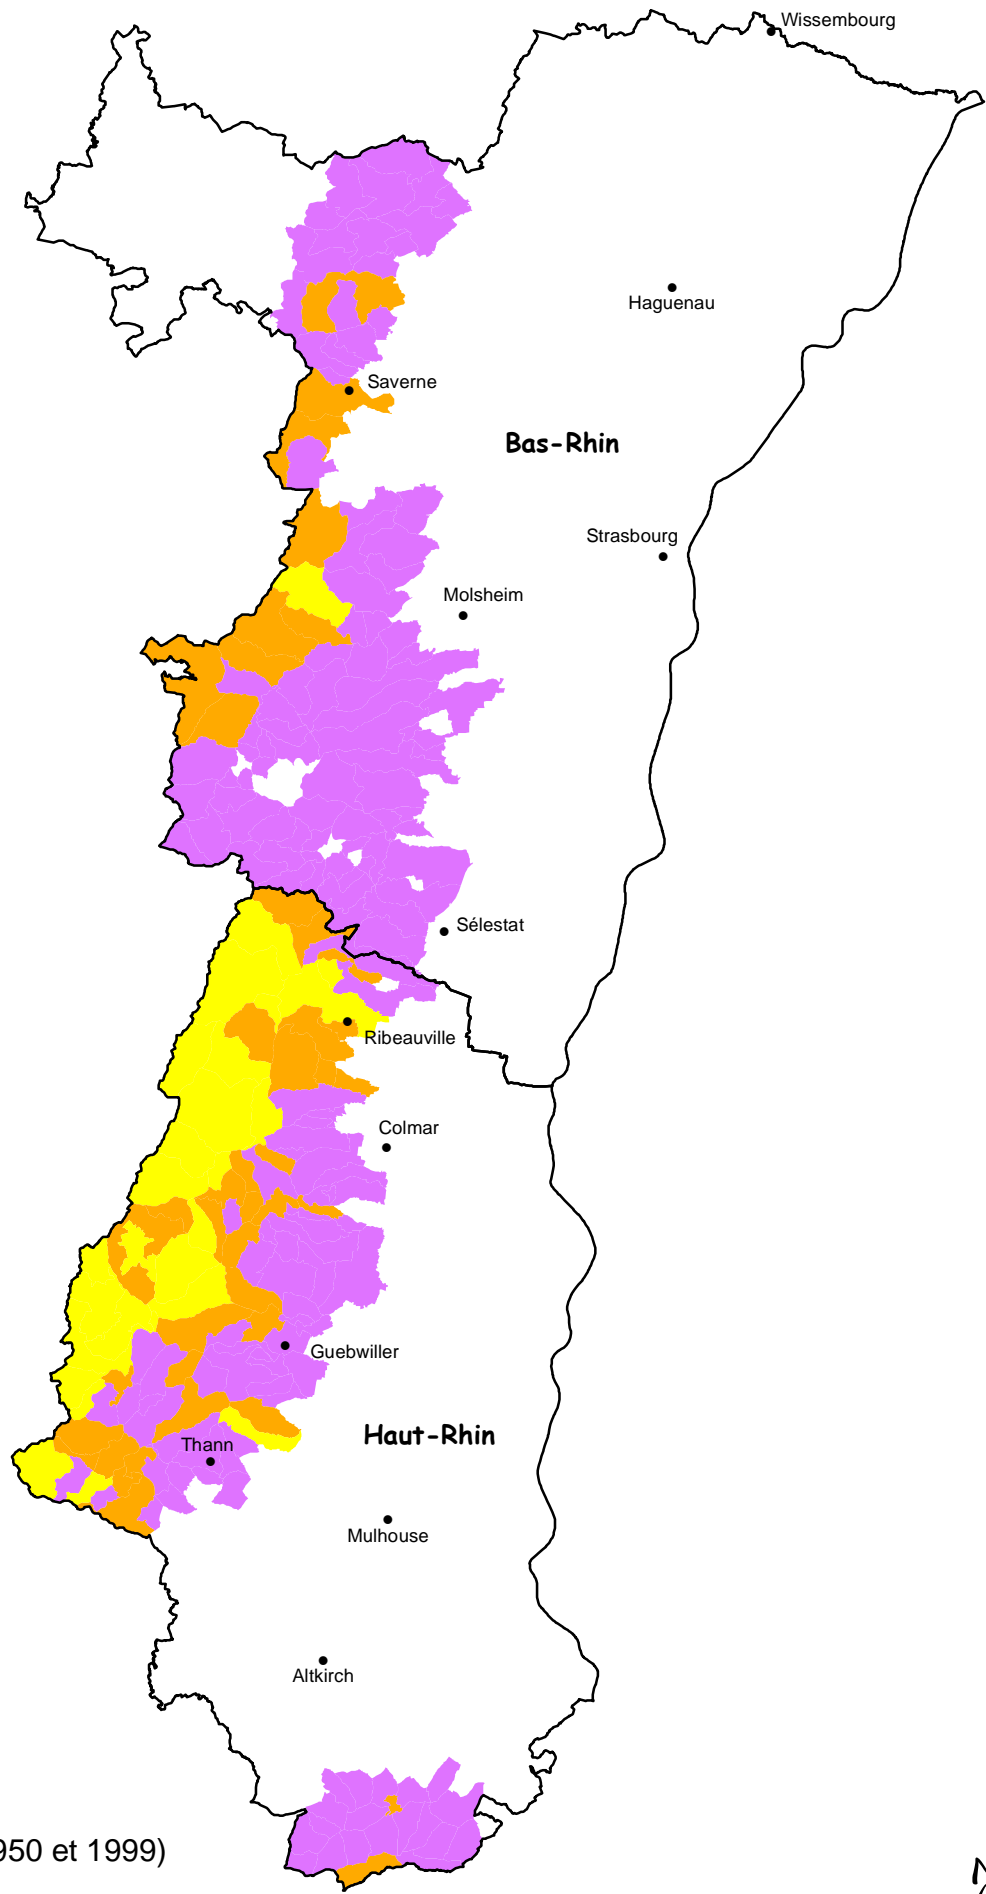

Evolution de la répartition communale de la Gélinotte des bois en région Alsace

Source : OGM

Légende

-  Disparition ancienne (entre 1950 et 1999)
-  Présence sporadique (entre 2000 et 2009)
-  Présence régulière, chaque année (entre 2000 et 2009)