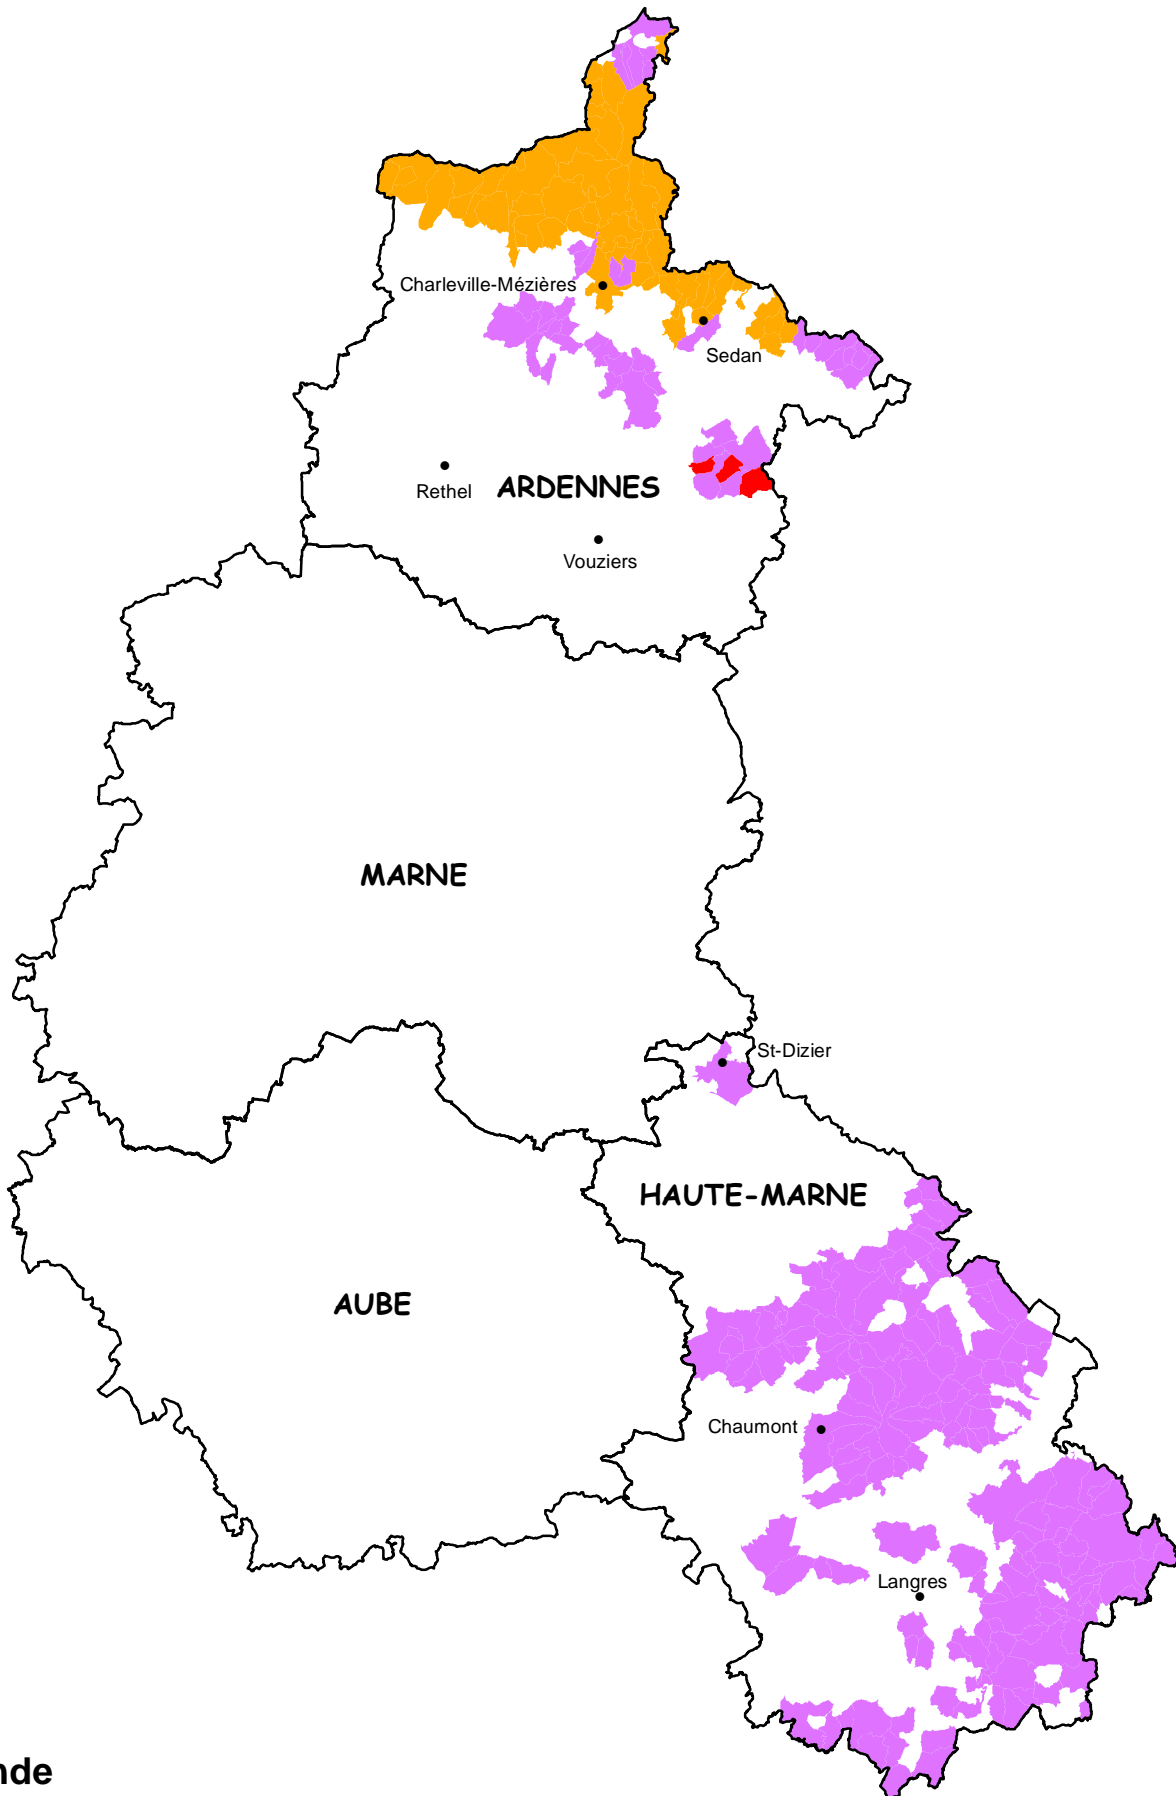

Evolution de la répartition communale de la Gélinotte des bois en région Champagne-Ardennes

Source : OGM

Légende

-  Disparition ancienne (entre 1950 et 1999)
-  Disparition récente (entre 2000 et 2009)
-  Présence sporadique (entre 2000 et 2009)