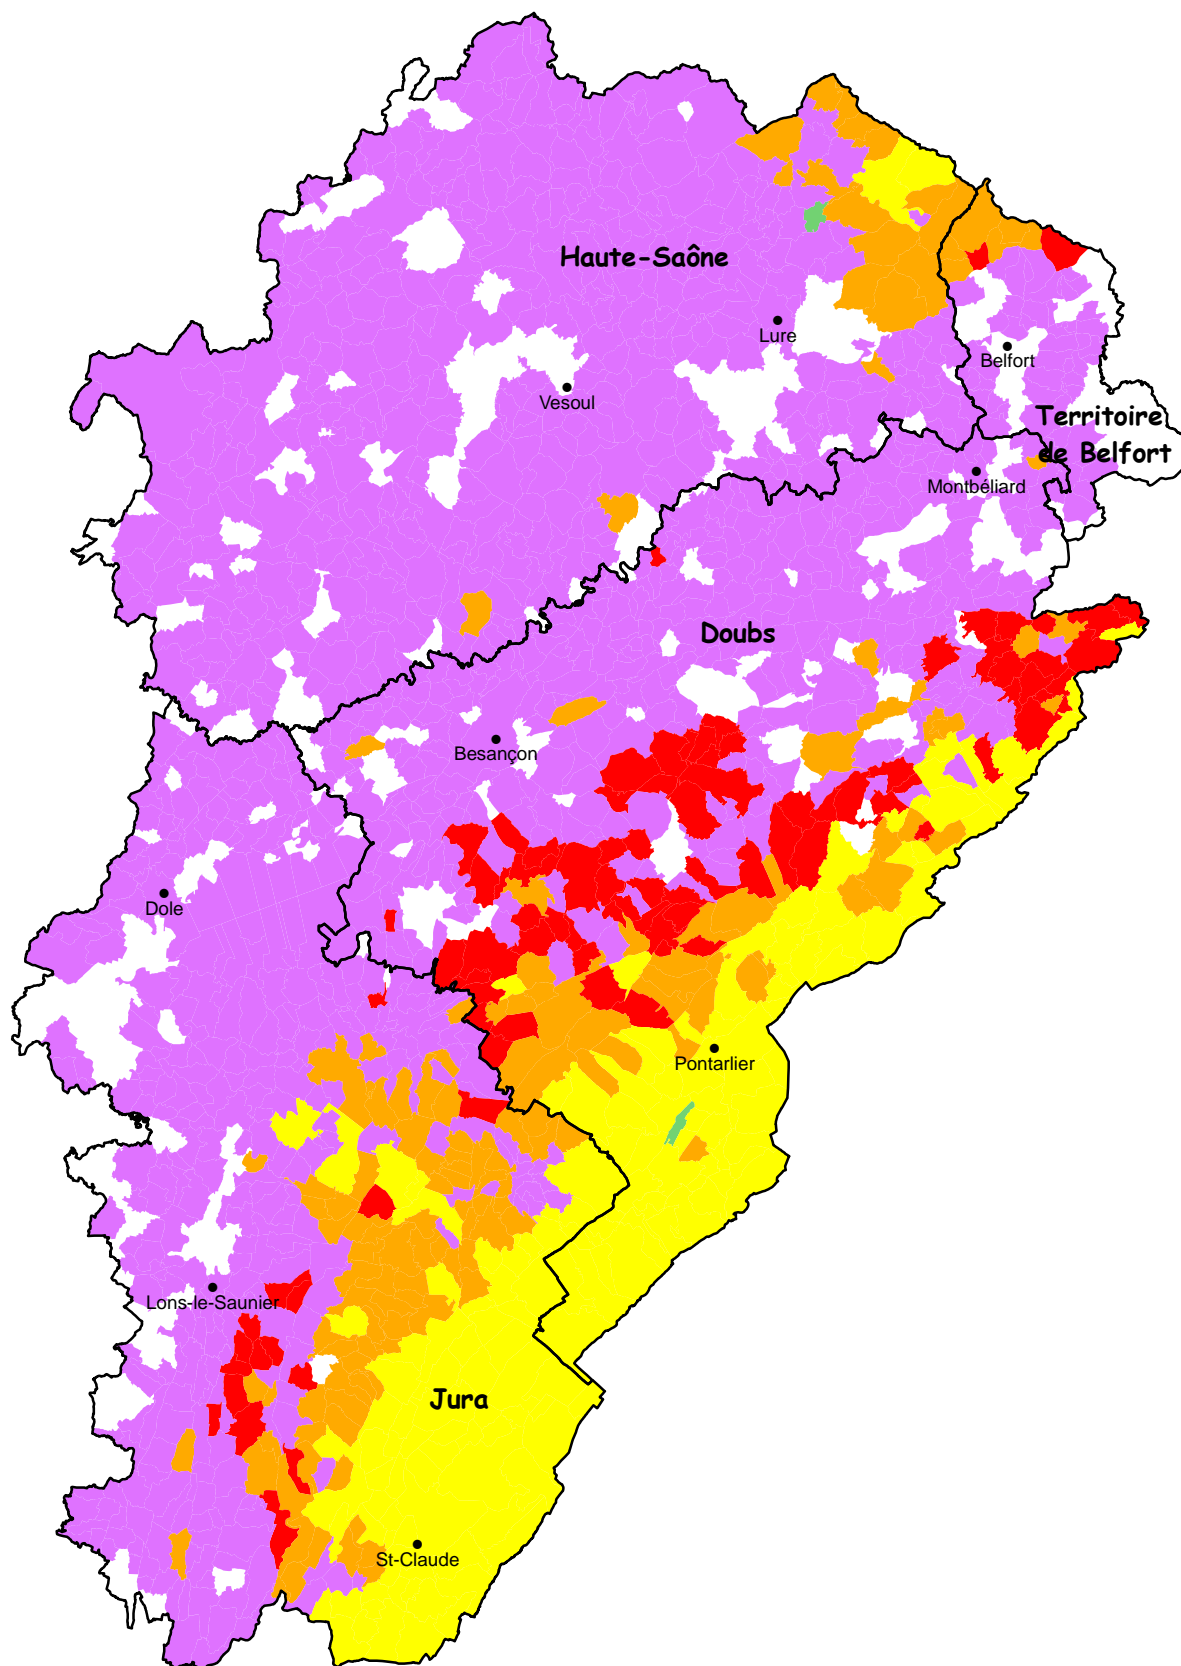

Evolution de la répartition communale de la Gélinotte des bois en région Franche-Comté

Source : OGM

Légende

-  Disparition ancienne (entre 1950 et 1999)
-  Disparition récente (entre 2000 et 2009)
-  Apparition récente (entre 2000 et 2009)
-  Présence sporadique (entre 2000 et 2009)
-  Présence régulière, chaque année (entre 2000 et 2009)