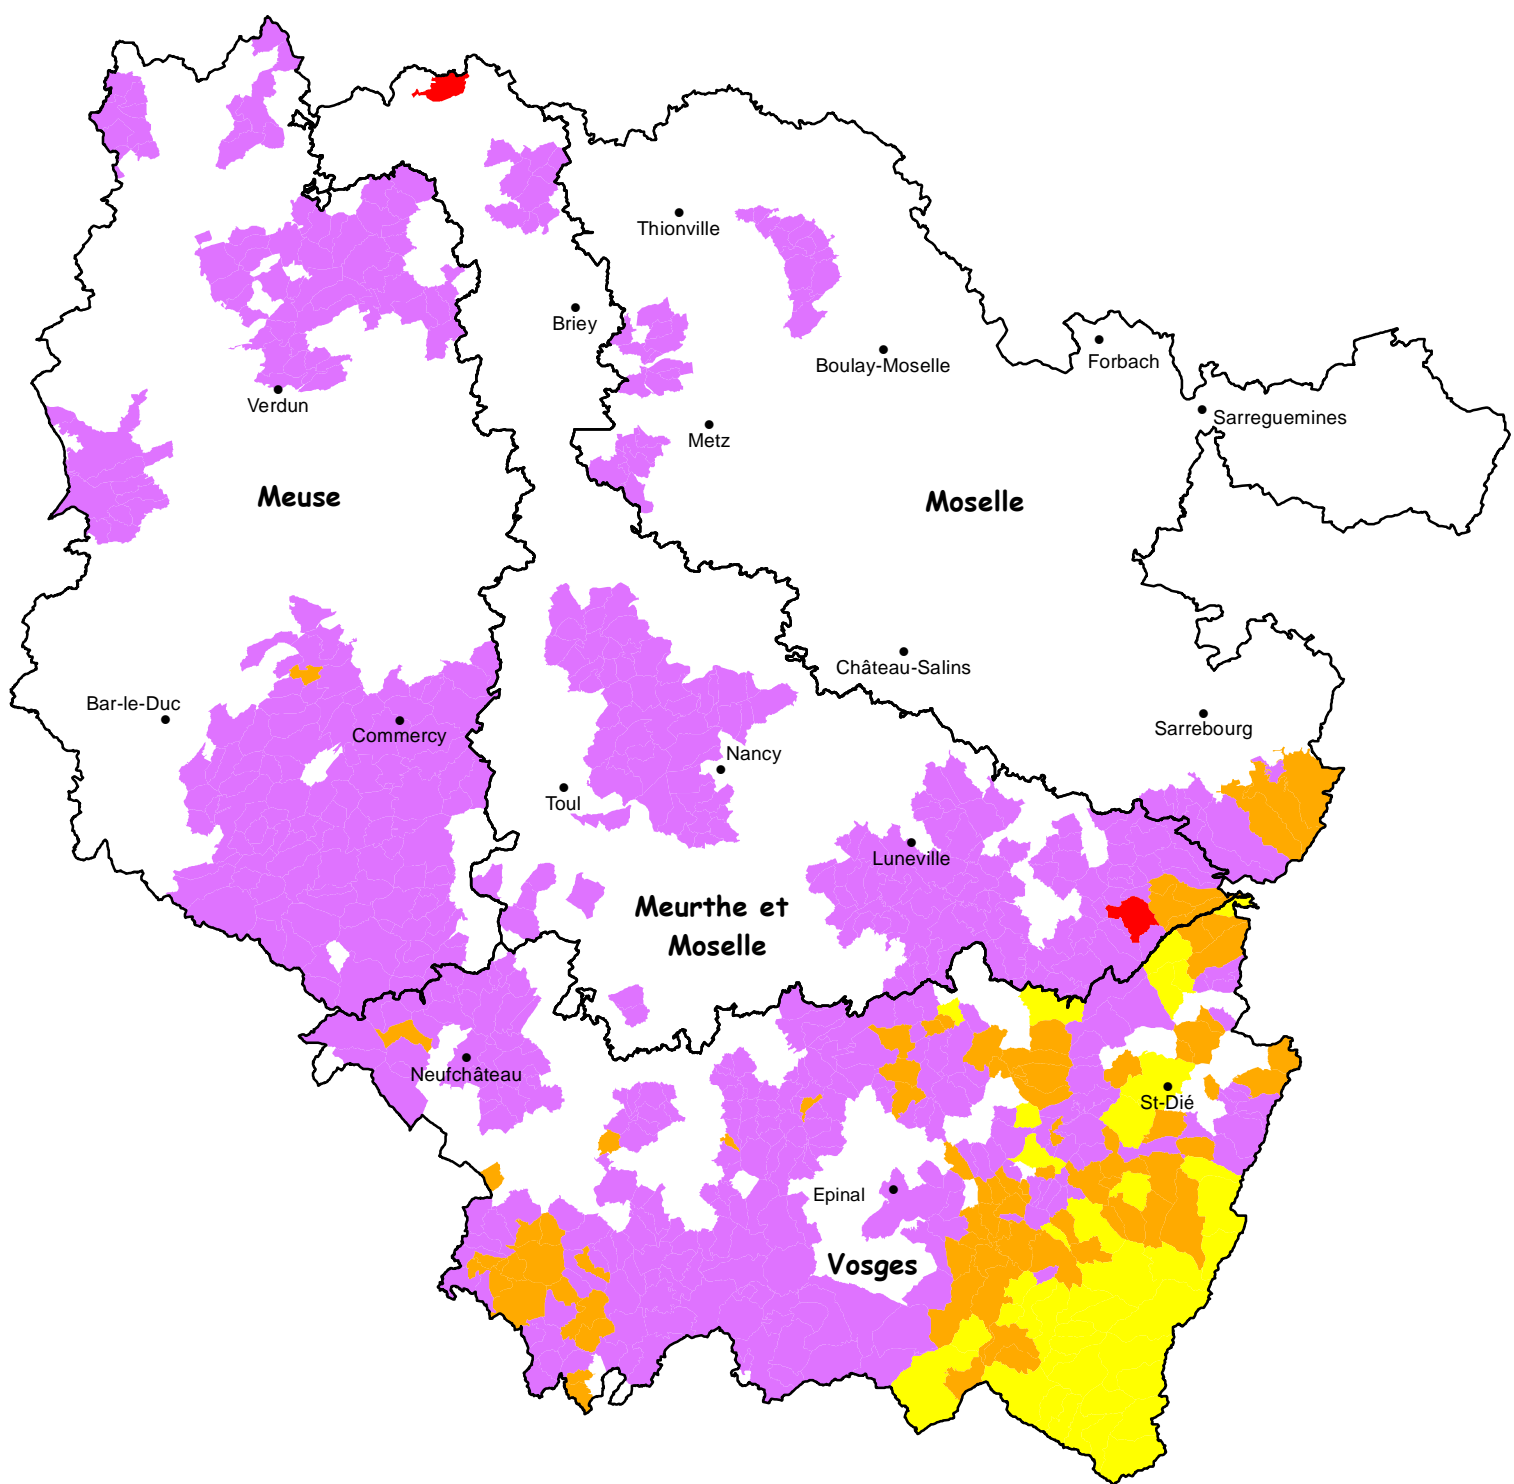

Evolution de la répartition communale de la Gélinotte des bois en région Lorraine

Source : OGM

Légende

-  Disparition ancienne (entre 1950 et 1999)
-  Disparition récente (entre 2000 et 2009)
-  Présence sporadique (entre 2000 et 2009)
-  Présence régulière, chaque année (entre 2000 et 2009)