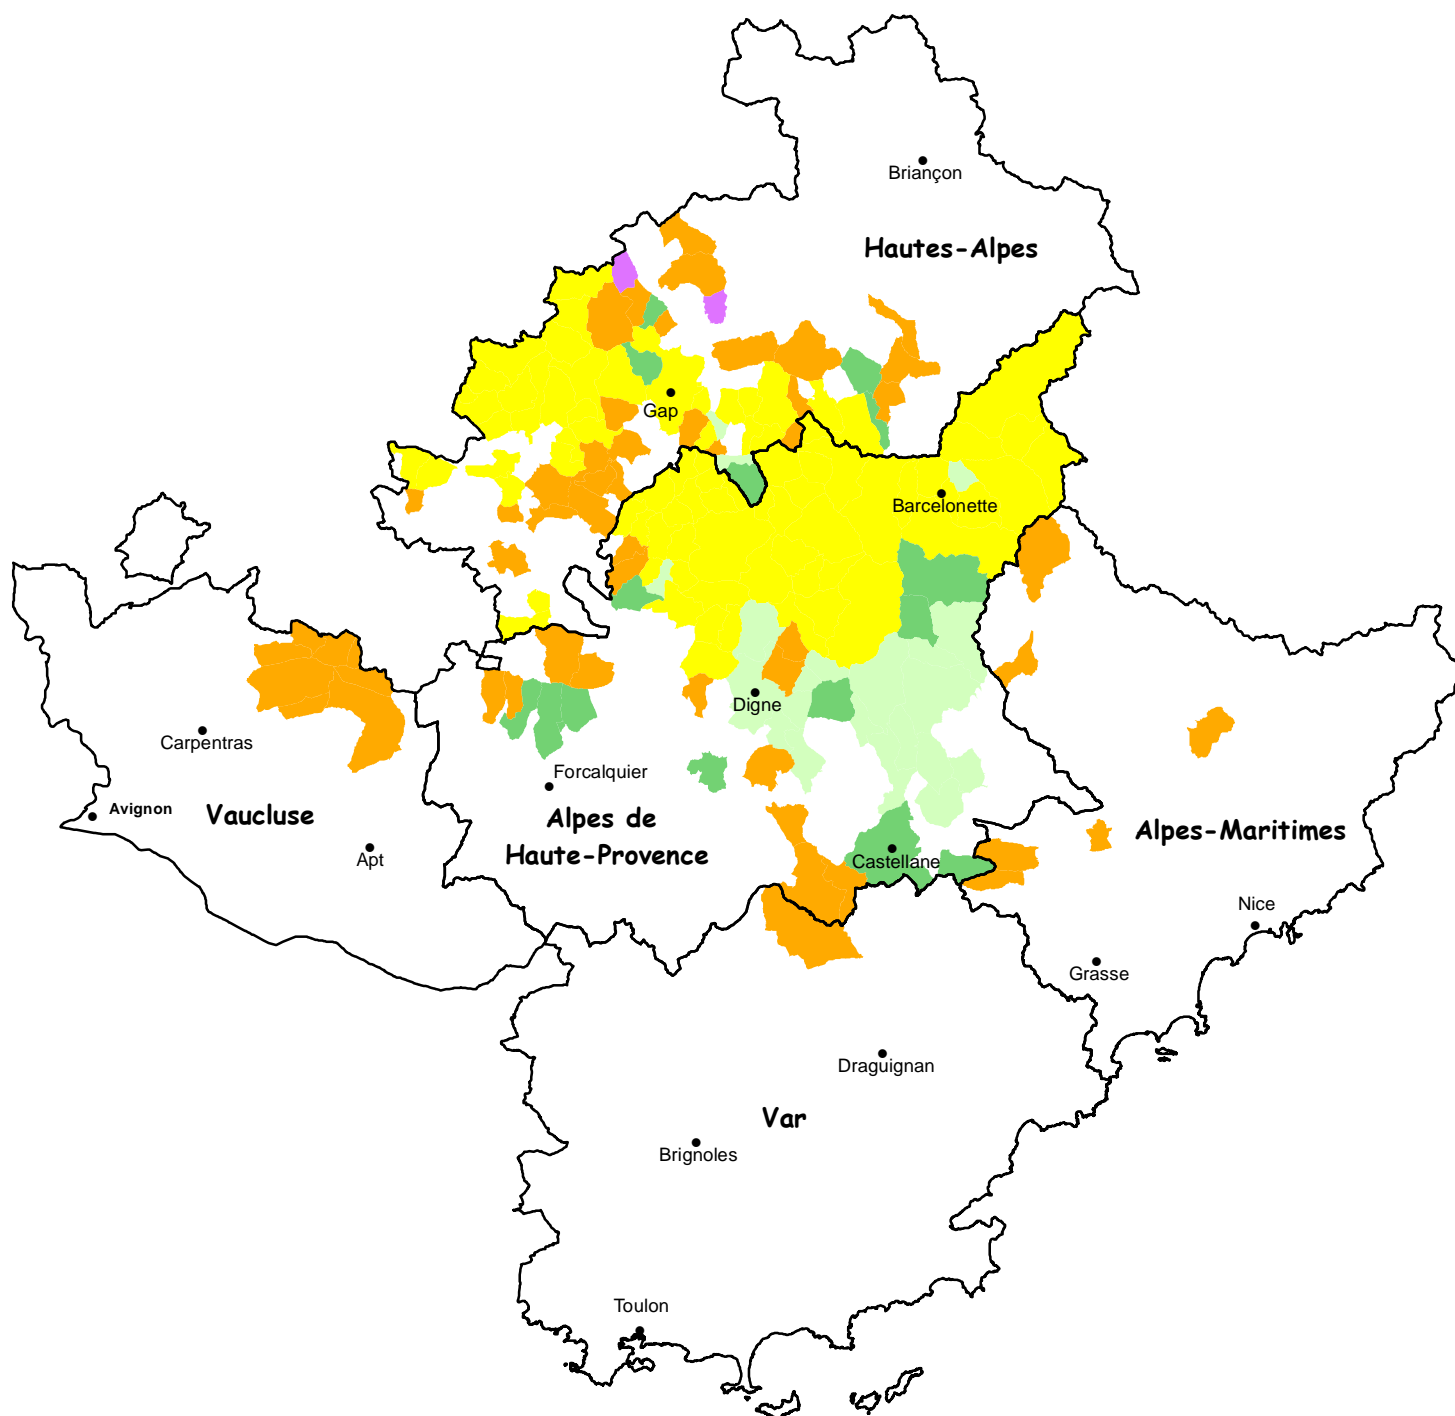

# Evolution de la répartition communale de la Gélinothe des bois en région Provence-Alpes-Côte-d'Azur

Source : OGM

## Légende

-  Disparition ancienne (entre 1950 et 1999)
-  Apparition ancienne (entre 1980 et 1999)
-  Apparition récente (entre 2000 et 2009)
-  Présence sporadique (entre 2000 et 2009)
-  Présence régulière, chaque année (entre 2000 et 2009)