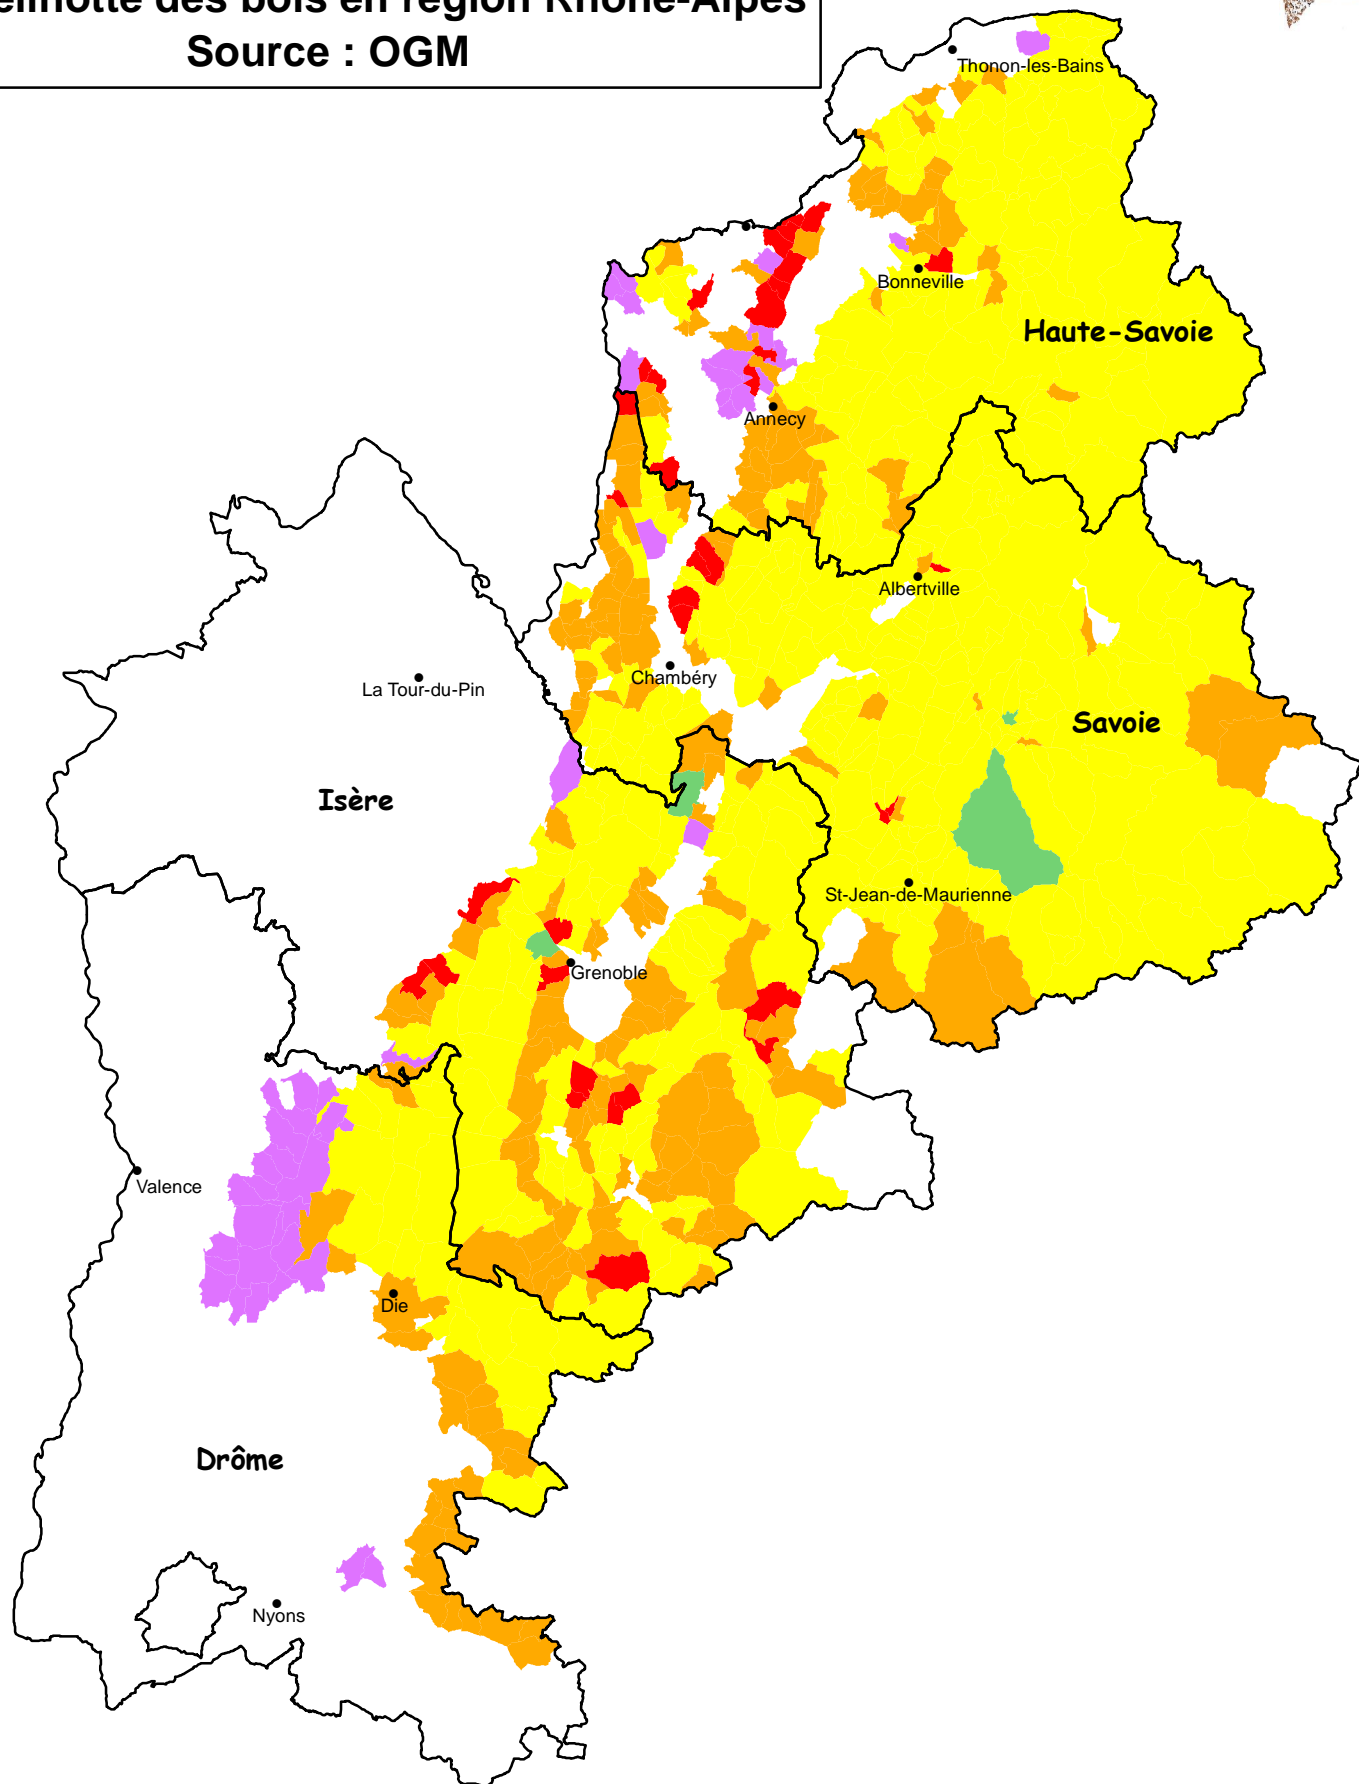

# Evolution de la répartition communale de la Gélinotte des bois en région Rhône-Alpes

Source : OGM

## Légende

-  Disparition ancienne (entre 1950 et 1999)
-  Disparition récente (entre 2000 et 2009)
-  Apparition récente (entre 2000 et 2009)
-  Présence sporadique (entre 2000 et 2009)
-  Présence régulière, chaque année (entre 2000 et 2009)