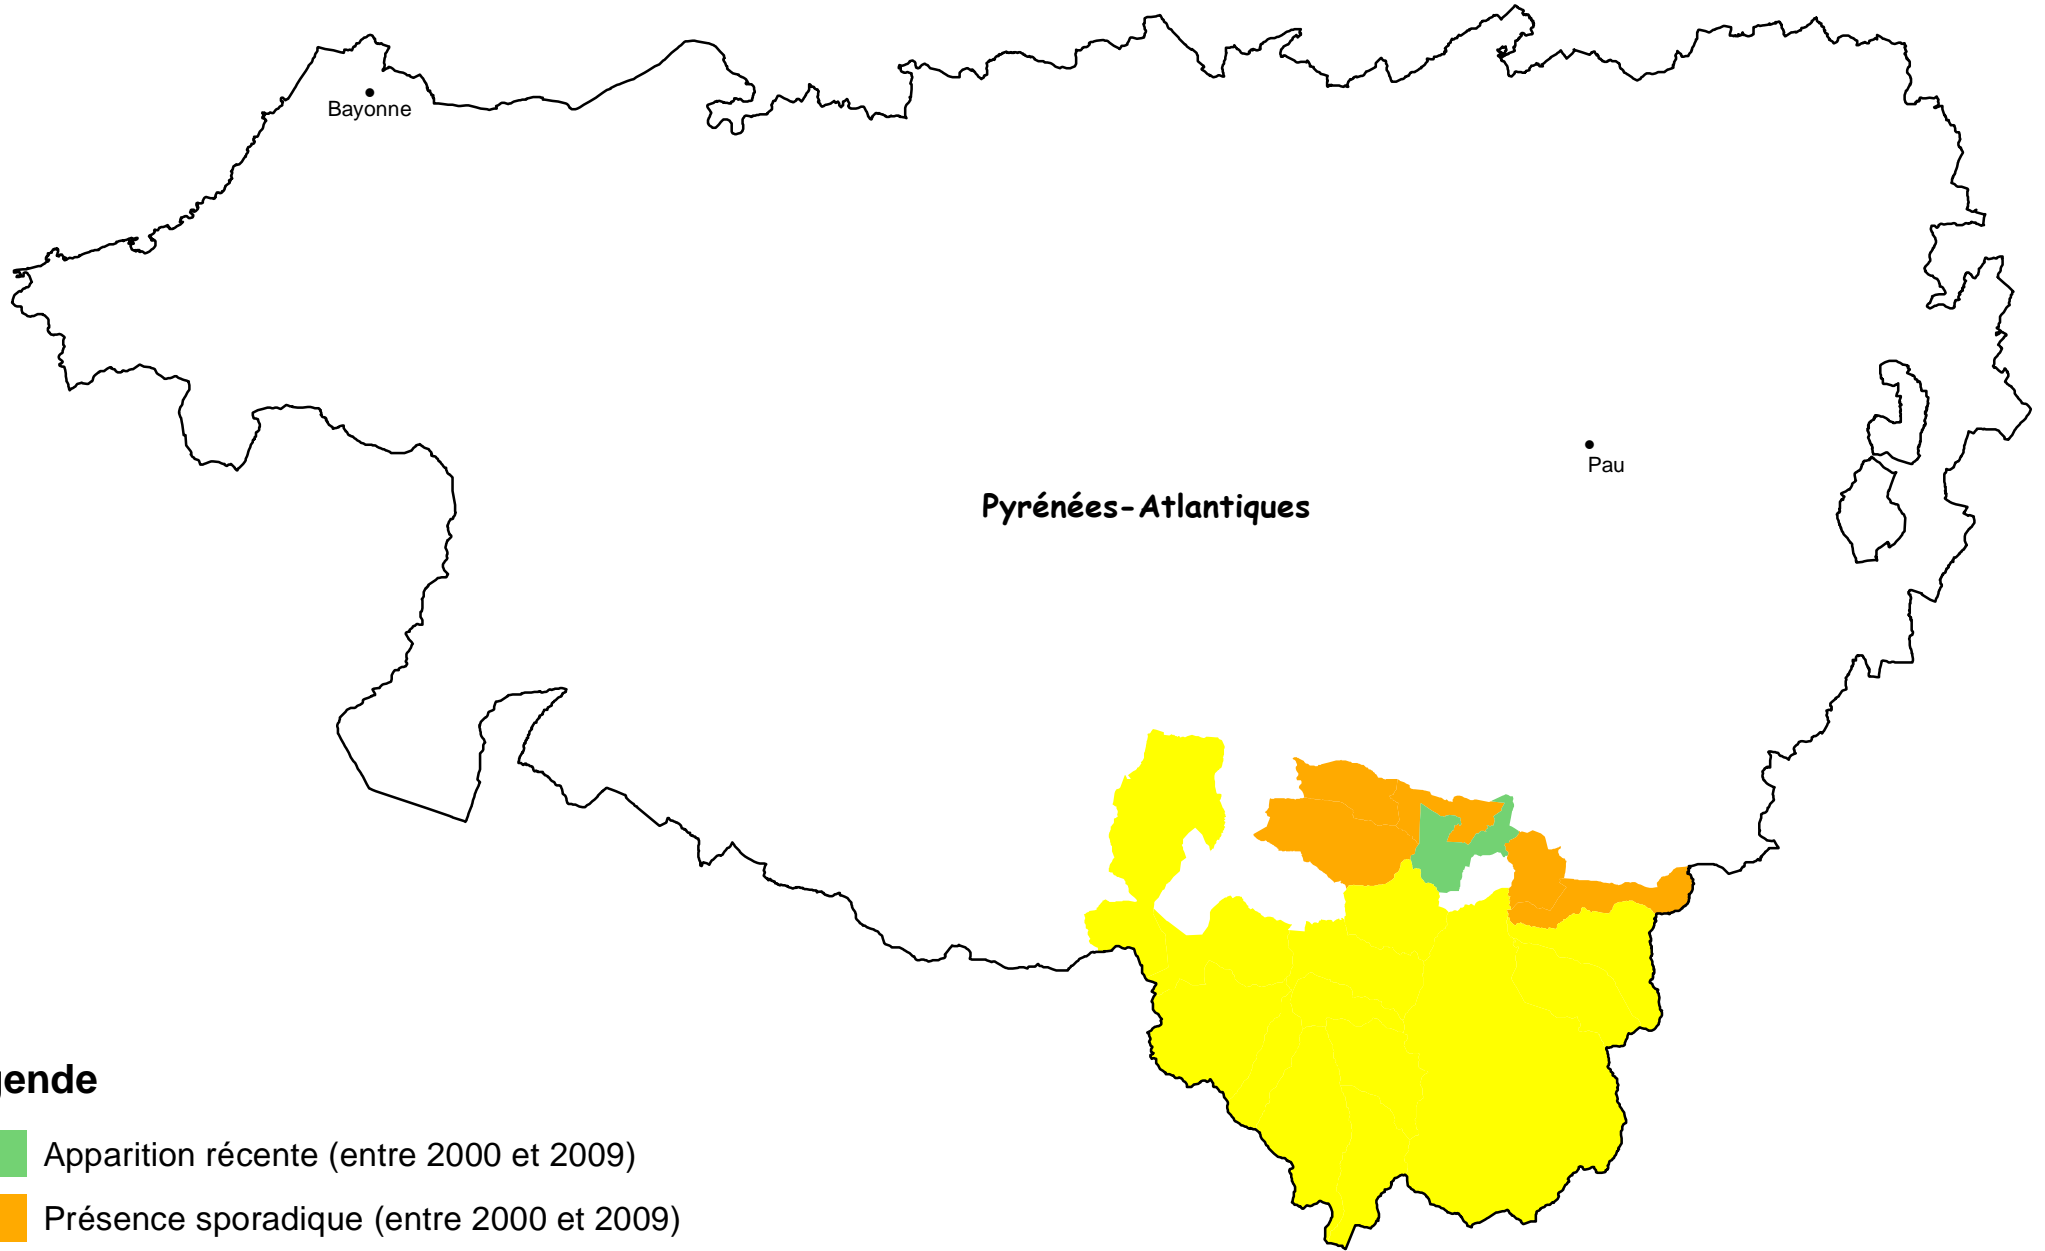

# Evolution de la répartition communale du Lagopède en région Aquitaine Source : OGM

## Légende

-  Apparition récente (entre 2000 et 2009)
-  Présence sporadique (entre 2000 et 2009)
-  Présence régulière, chaque année (entre 2000 et 2009)