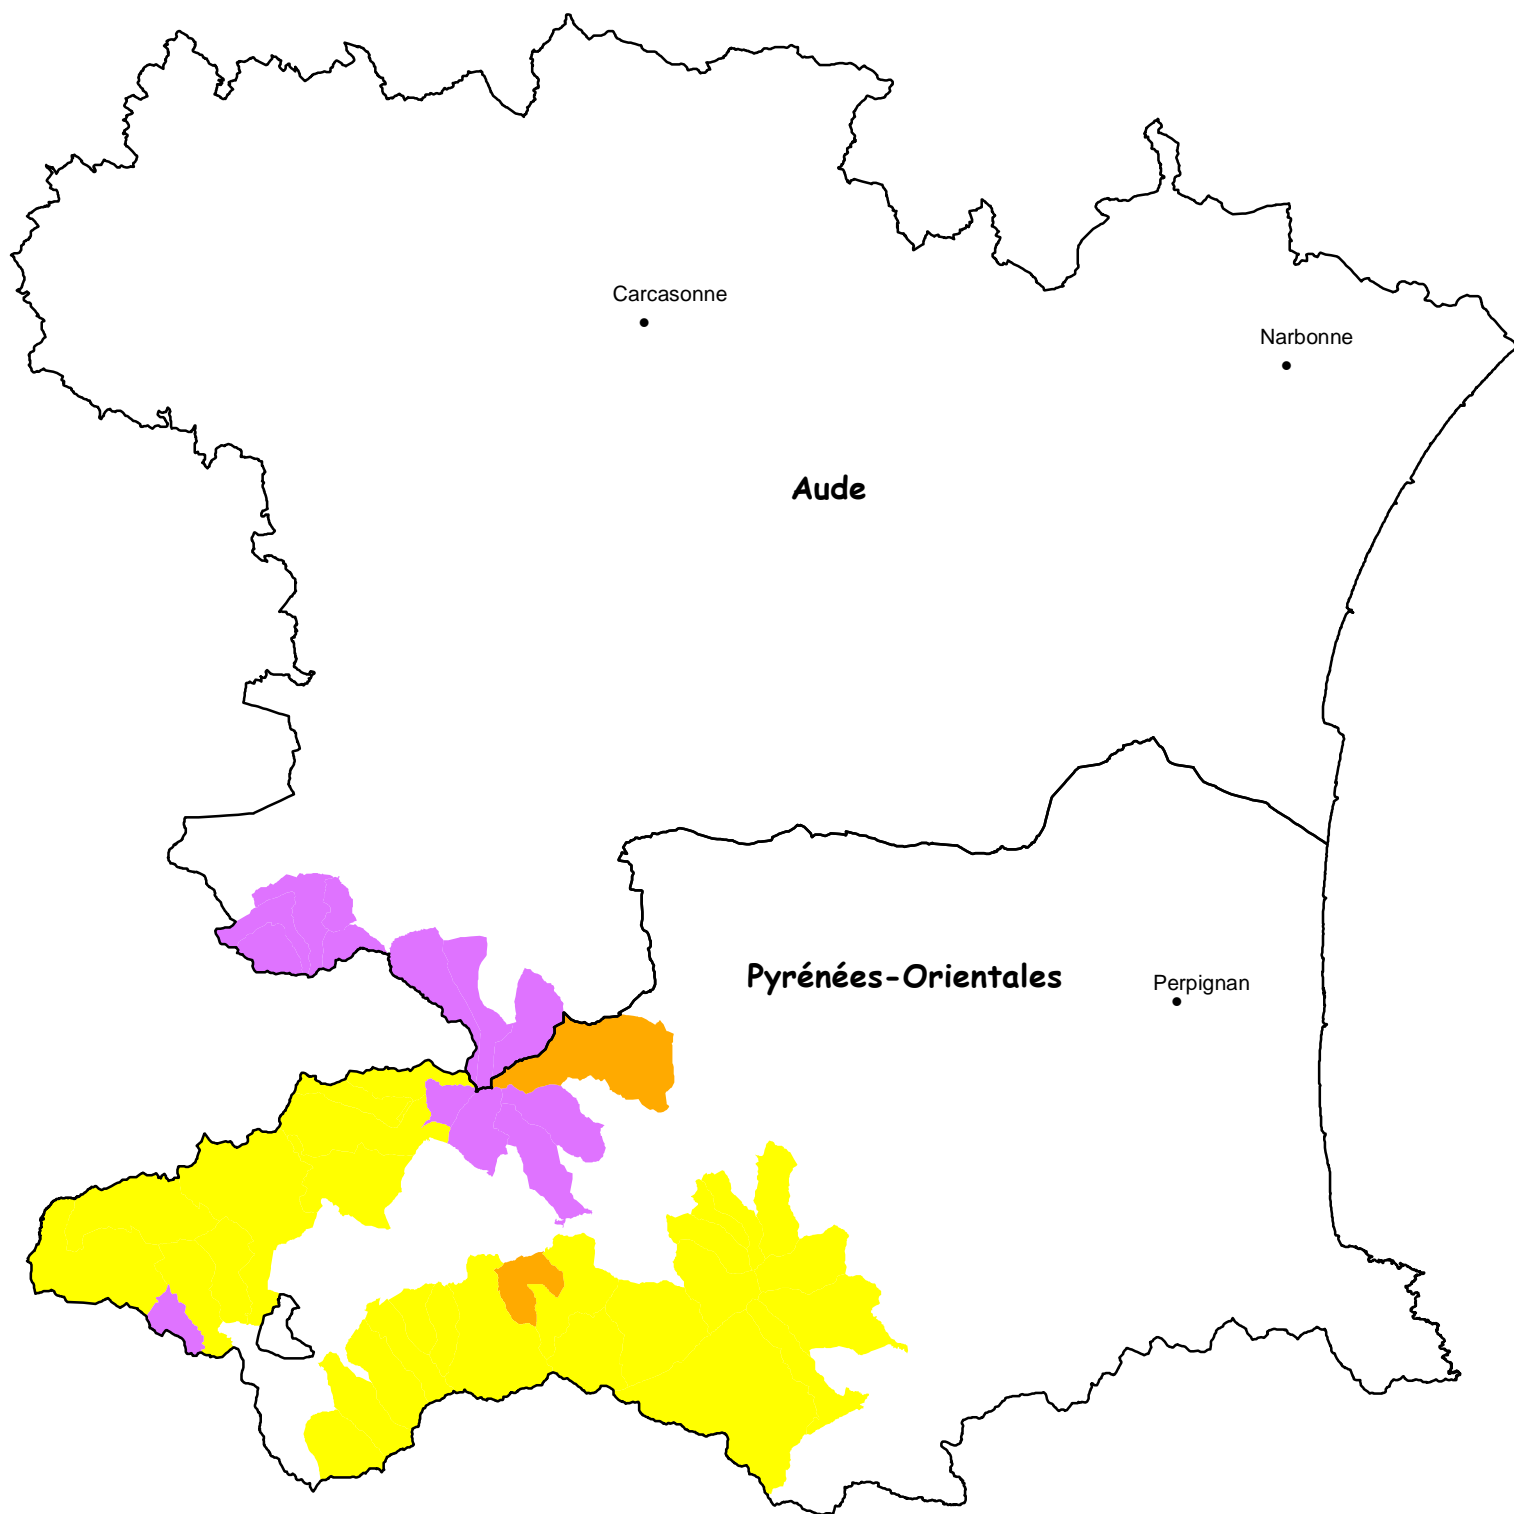

Evolution de la répartition communale du Lagopède en région Languedoc-Roussillon

Source : OGM

Légende

-  Disparition ancienne (entre 1950 et 1999)
-  Présence sporadique (entre 2000 et 2009)
-  Présence régulière, chaque année (entre 2000 et 2009)