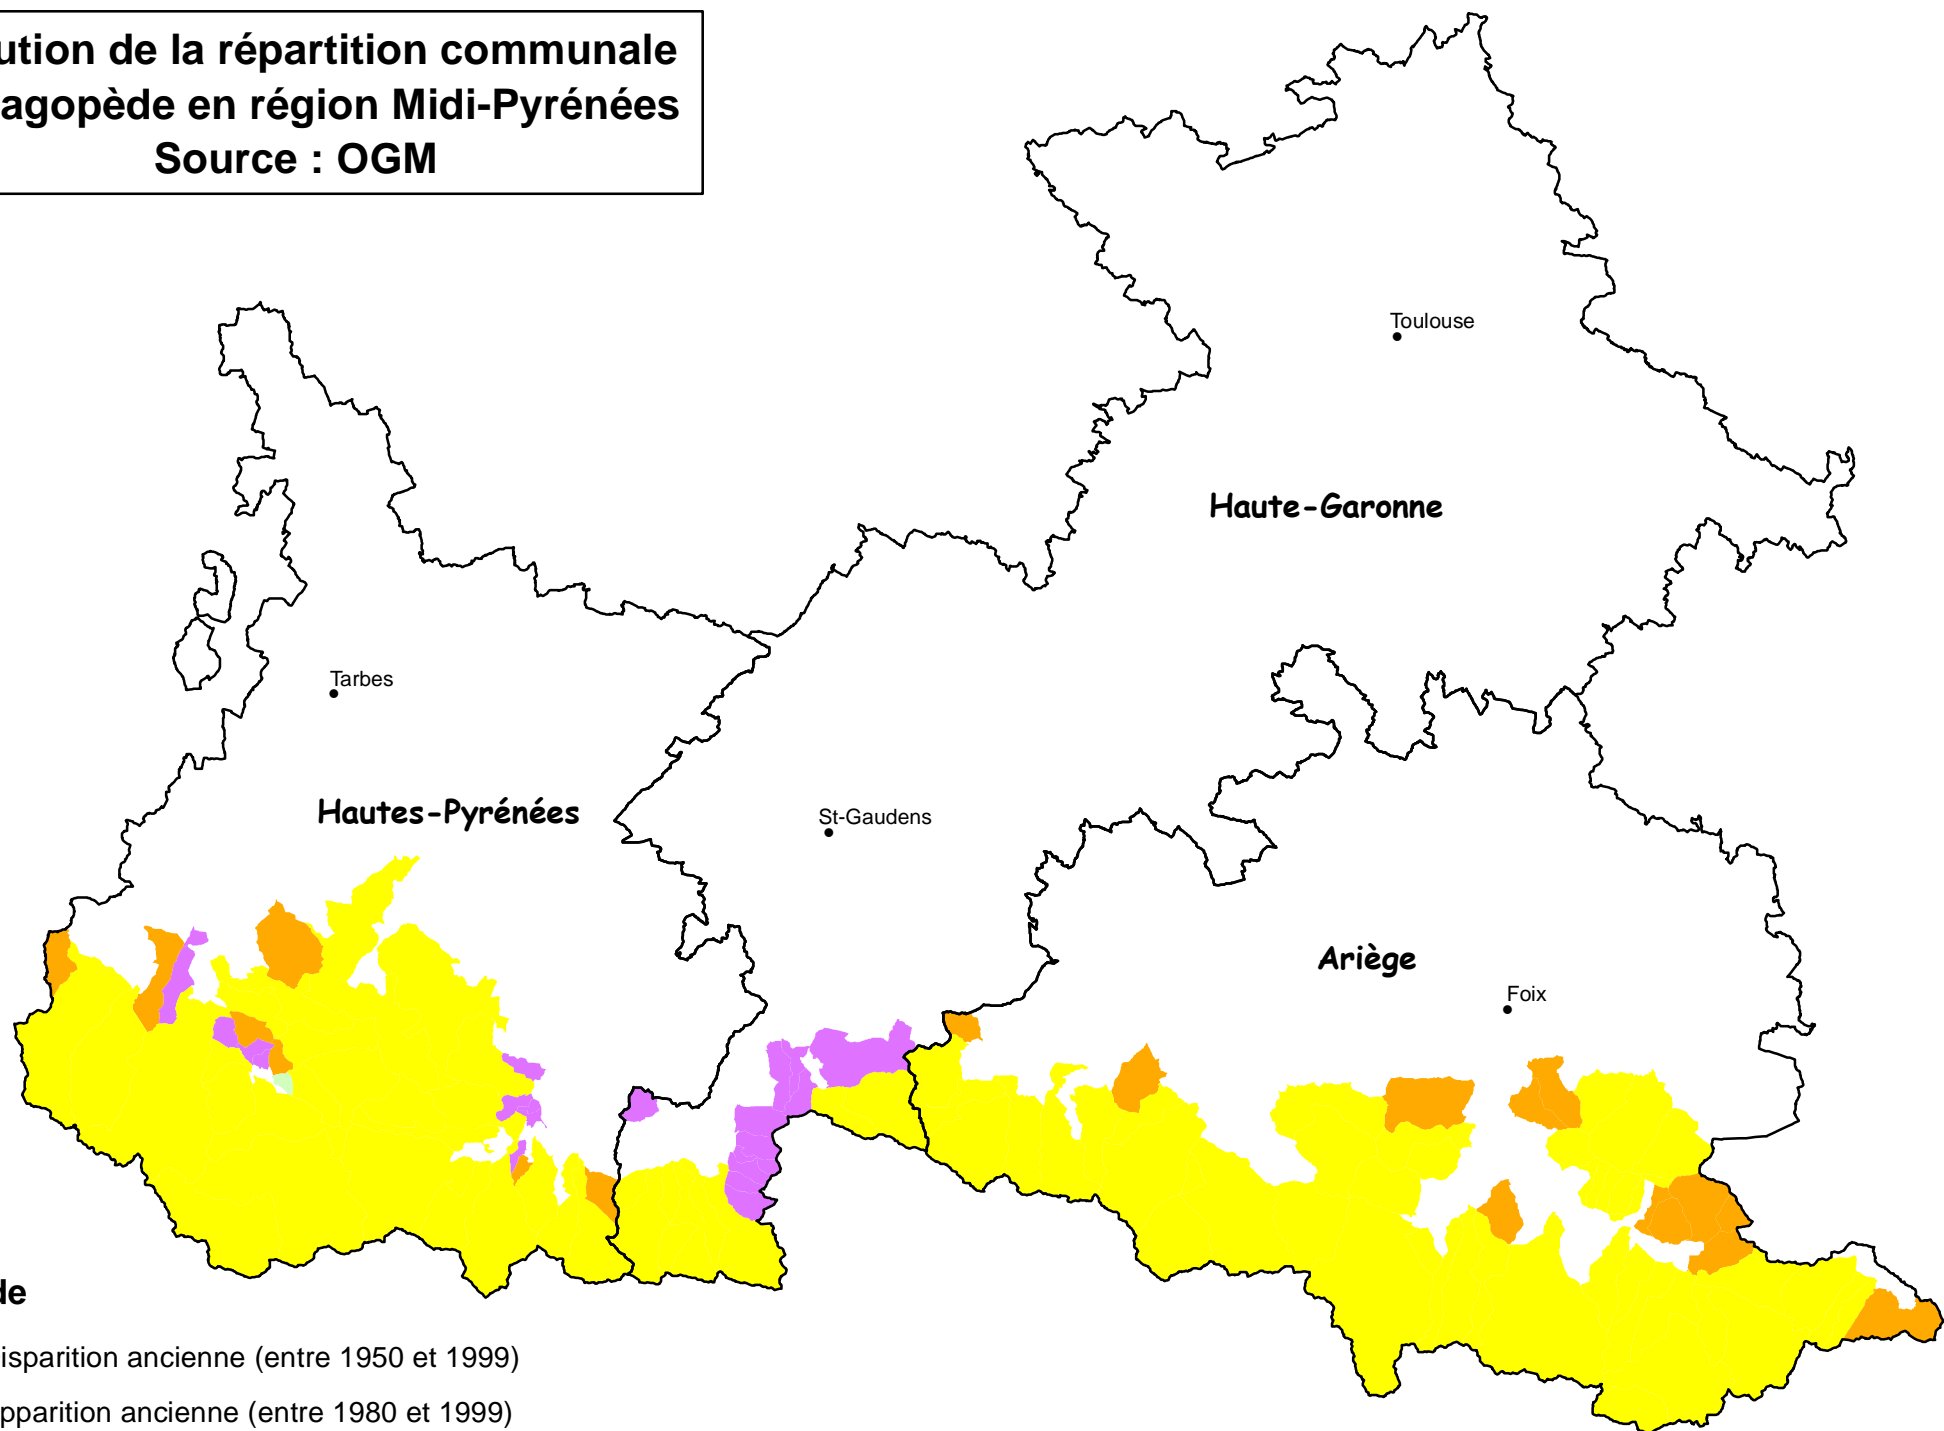

# Evolution de la répartition communale du Lagopède en région Midi-Pyrénées

Source : OGM

## Légende

-  Disparition ancienne (entre 1950 et 1999)
-  Apparition ancienne (entre 1980 et 1999)
-  Présence sporadique (entre 2000 et 2009)
-  Présence régulière, chaque année (entre 2000 et 2009)