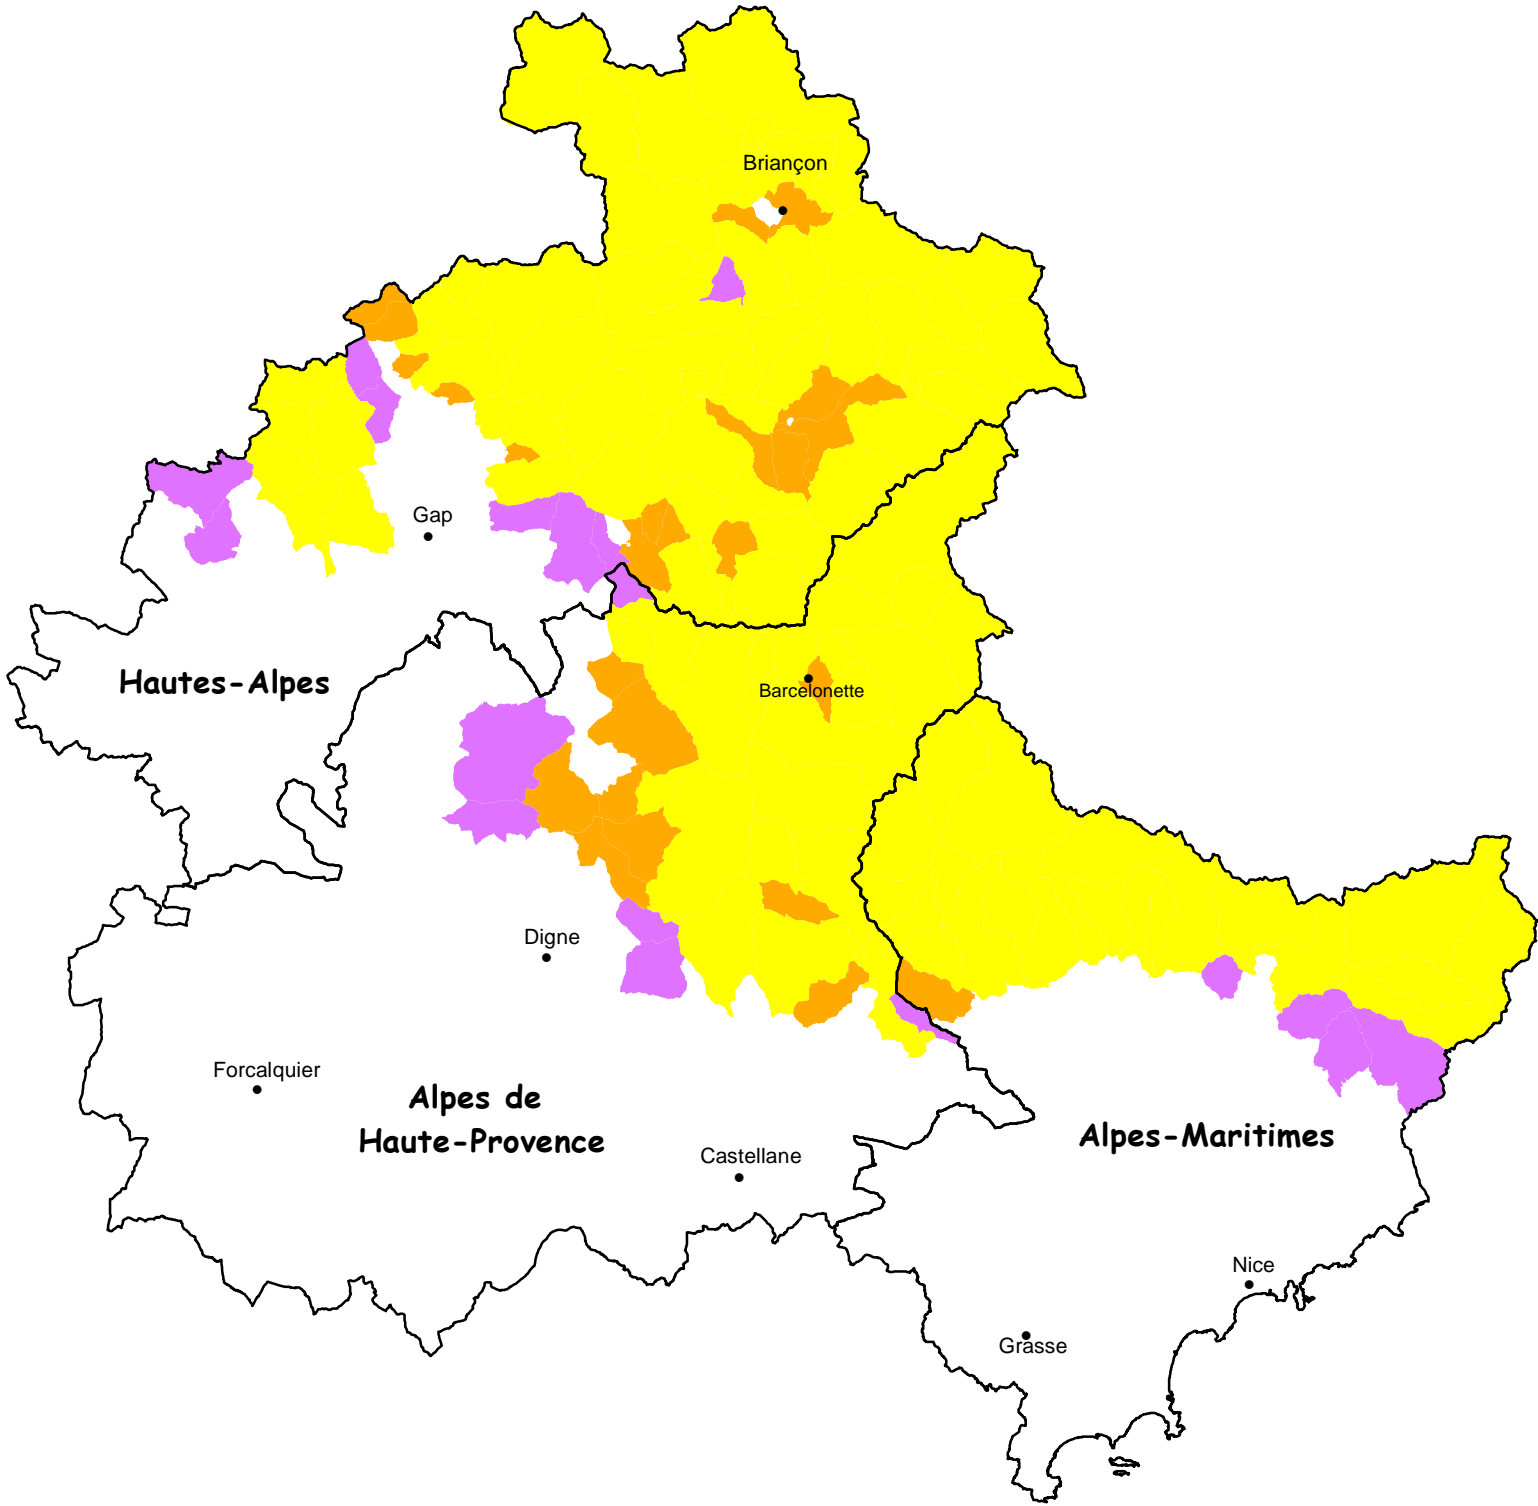

Evolution de la répartition communale du Lagopède en région Provence-Alpes-Côte-d'Azur

Source : OGM

Légende

-  Disparition ancienne (entre 1950 et 1999)
-  Présence sporadique (entre 2000 et 2009)
-  Présence régulière, chaque année (entre 2000 et 2009)