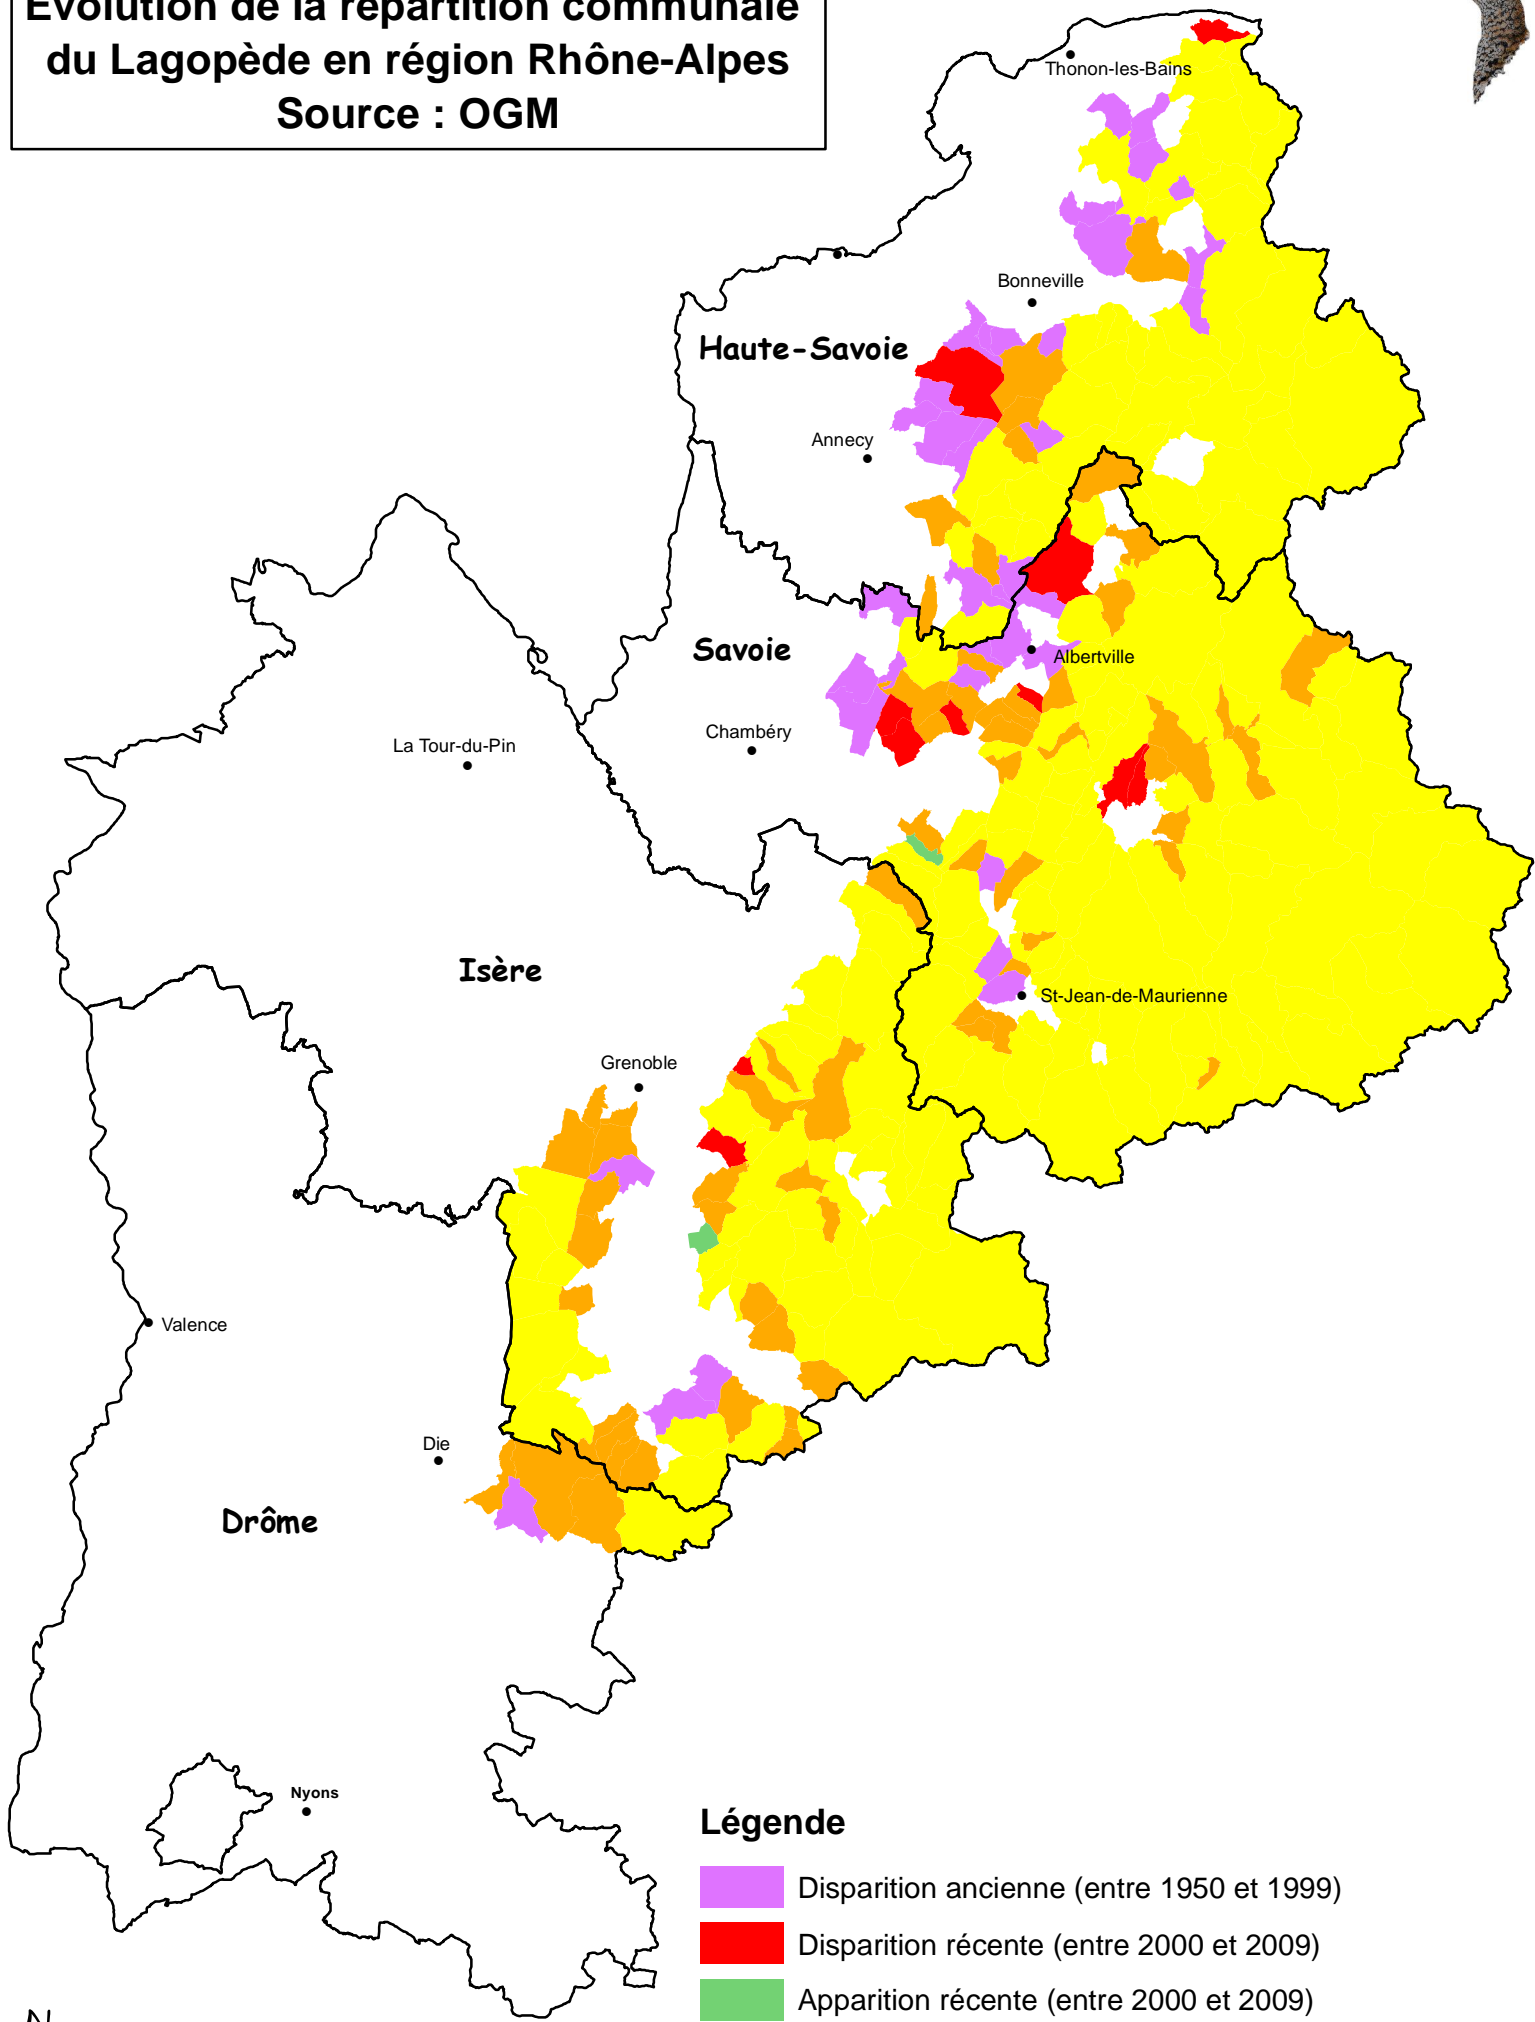

# Evolution de la répartition communale du Lagopède en région Rhône-Alpes

Source : OGM

## Légende

-  Disparition ancienne (entre 1950 et 1999)
-  Disparition récente (entre 2000 et 2009)
-  Apparition récente (entre 2000 et 2009)
-  Présence sporadique (entre 2000 et 2009)
-  Présence régulière, chaque année (entre 2000 et 2009)