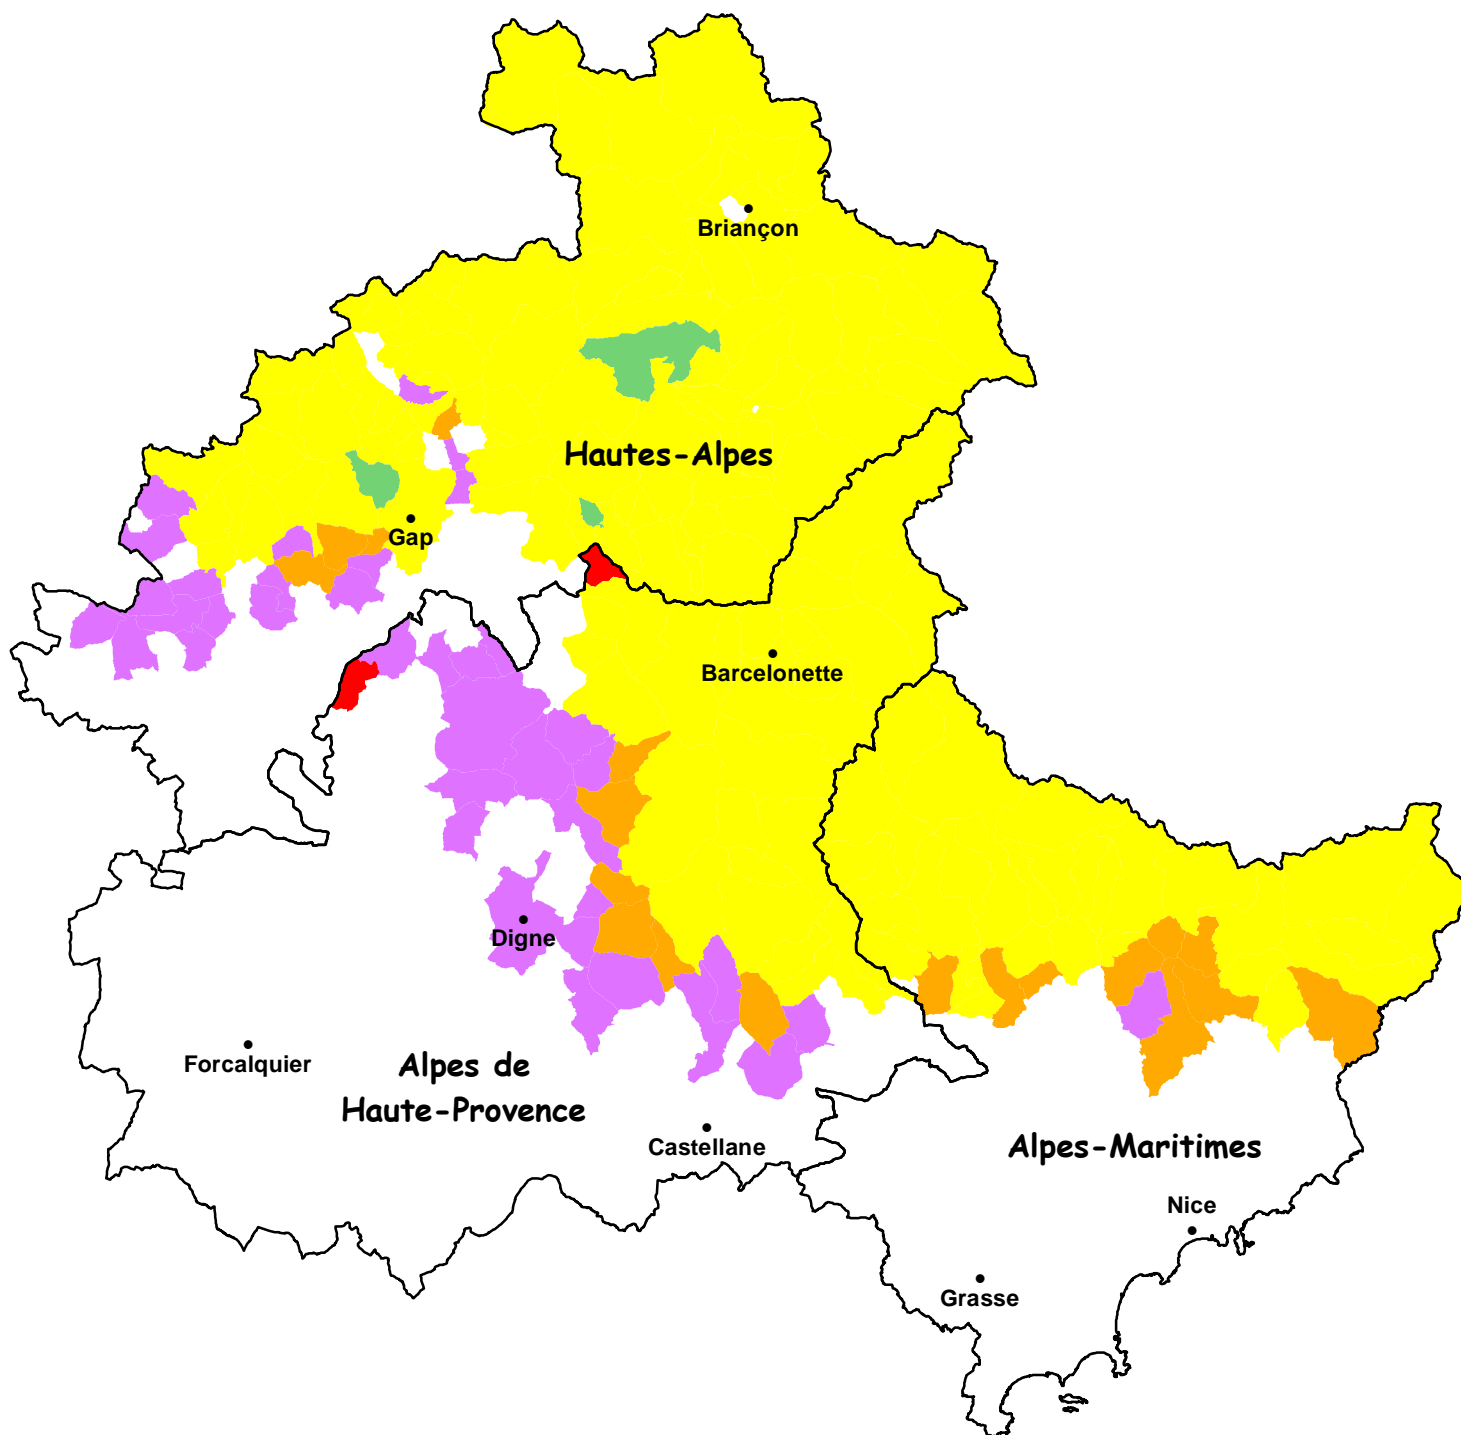

# Evolution de la répartition communale du Lièvre Variable en région Provence-Alpes-Côte-d'Azur

Source : OGM

## Légende

-  Disparition ancienne (entre 1950 et 1999)
-  Disparition récente (entre 2000 et 2009)
-  Apparition récente (entre 2000 et 2009)
-  Présence sporadique (entre 2000 et 2009)
-  Présence régulière, chaque année (entre 2000 et 2009)