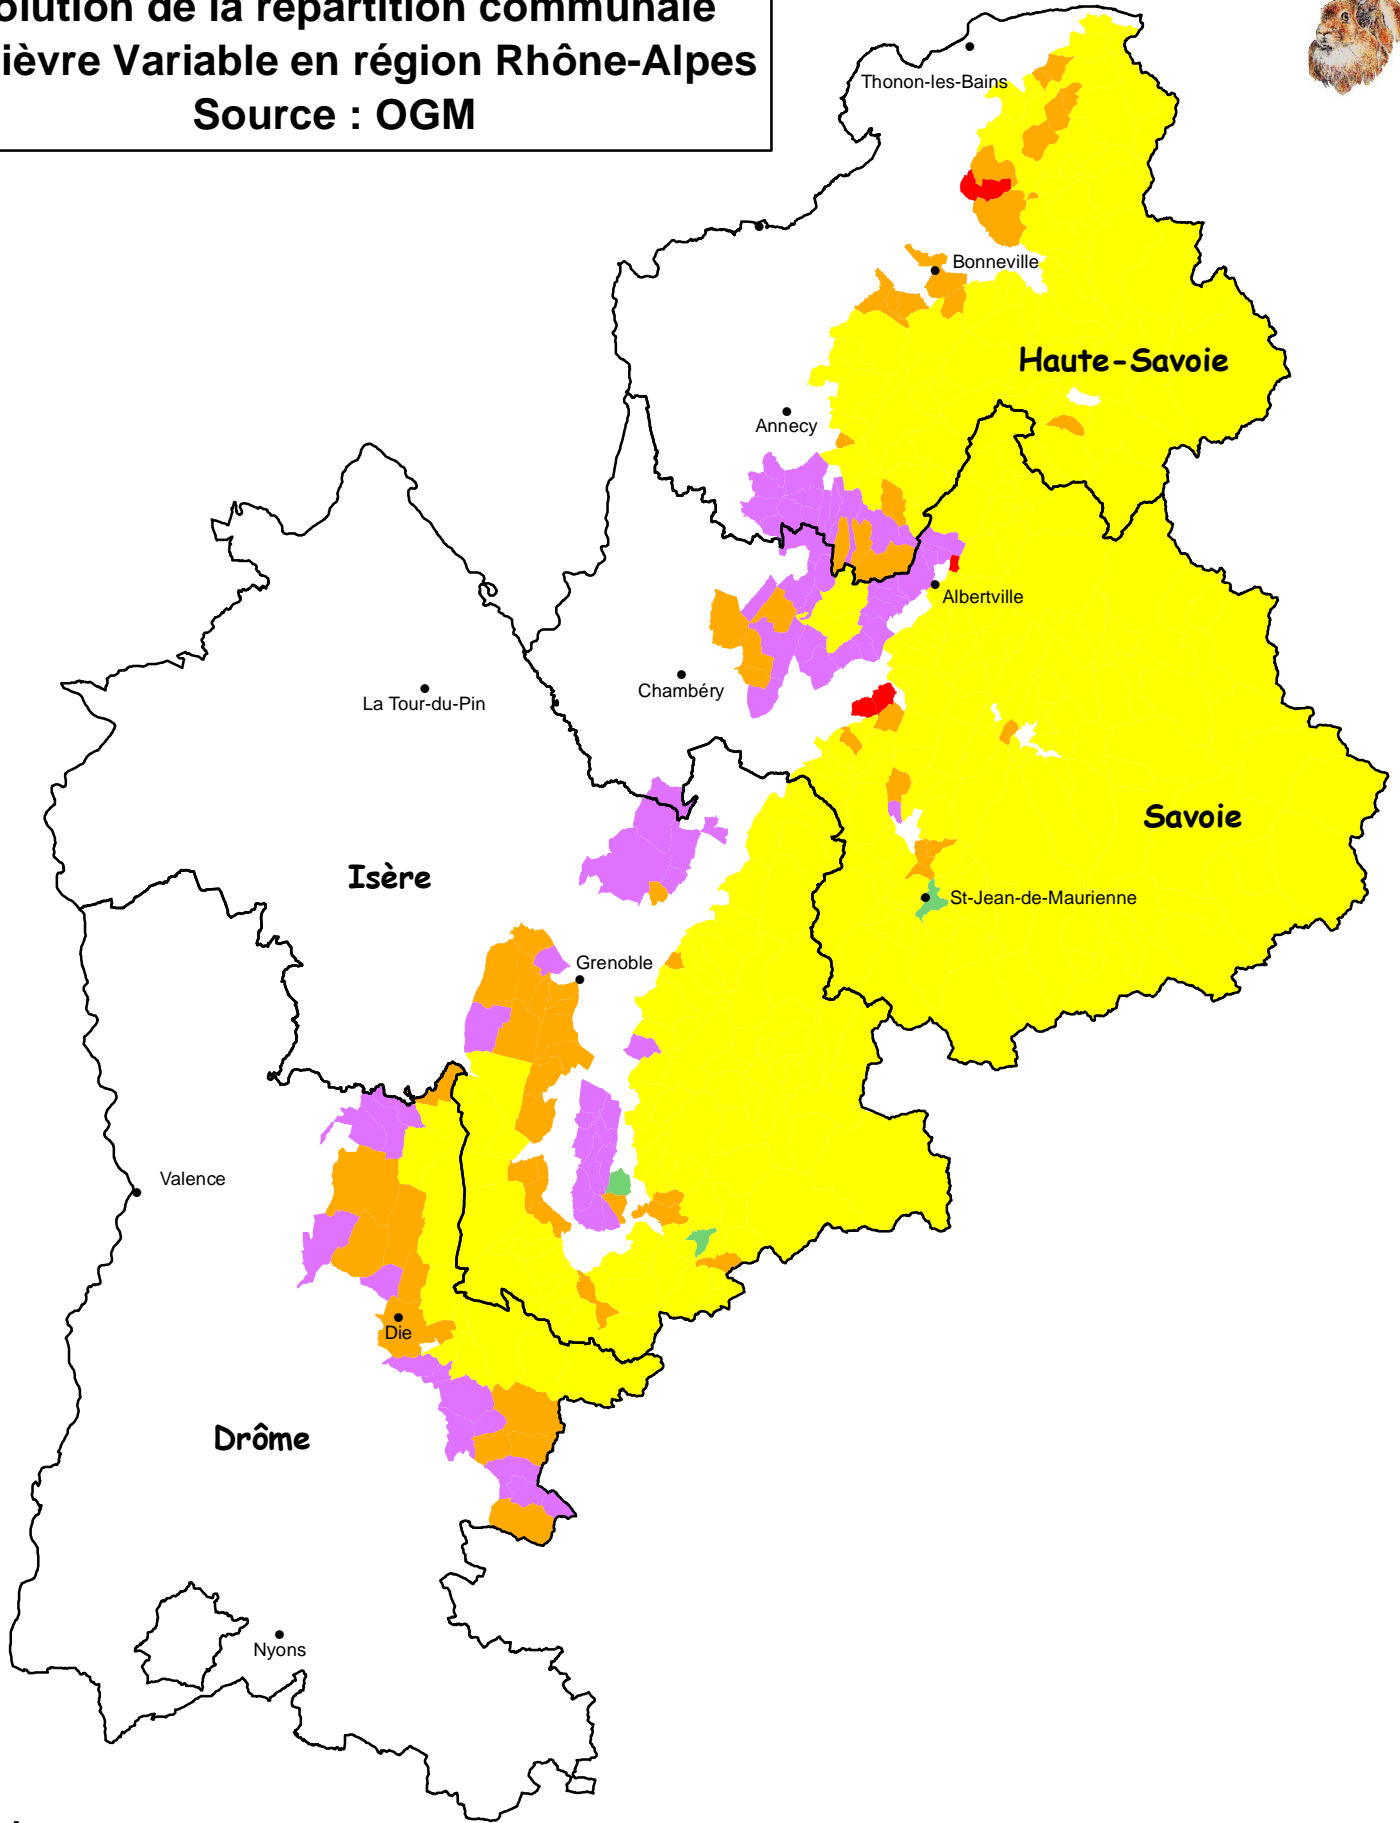

Evolution de la répartition communale du Lièvre Variable en région Rhône-Alpes

Source : OGM

Légende

-  Disparition ancienne (entre 1950 et 1999)
-  Disparition récente (entre 2000 et 2009)
-  Apparition récente (entre 2000 et 2009)
-  Présence sporadique (entre 2000 et 2009)
-  Présence régulière, chaque année (entre 2000 et 2009)