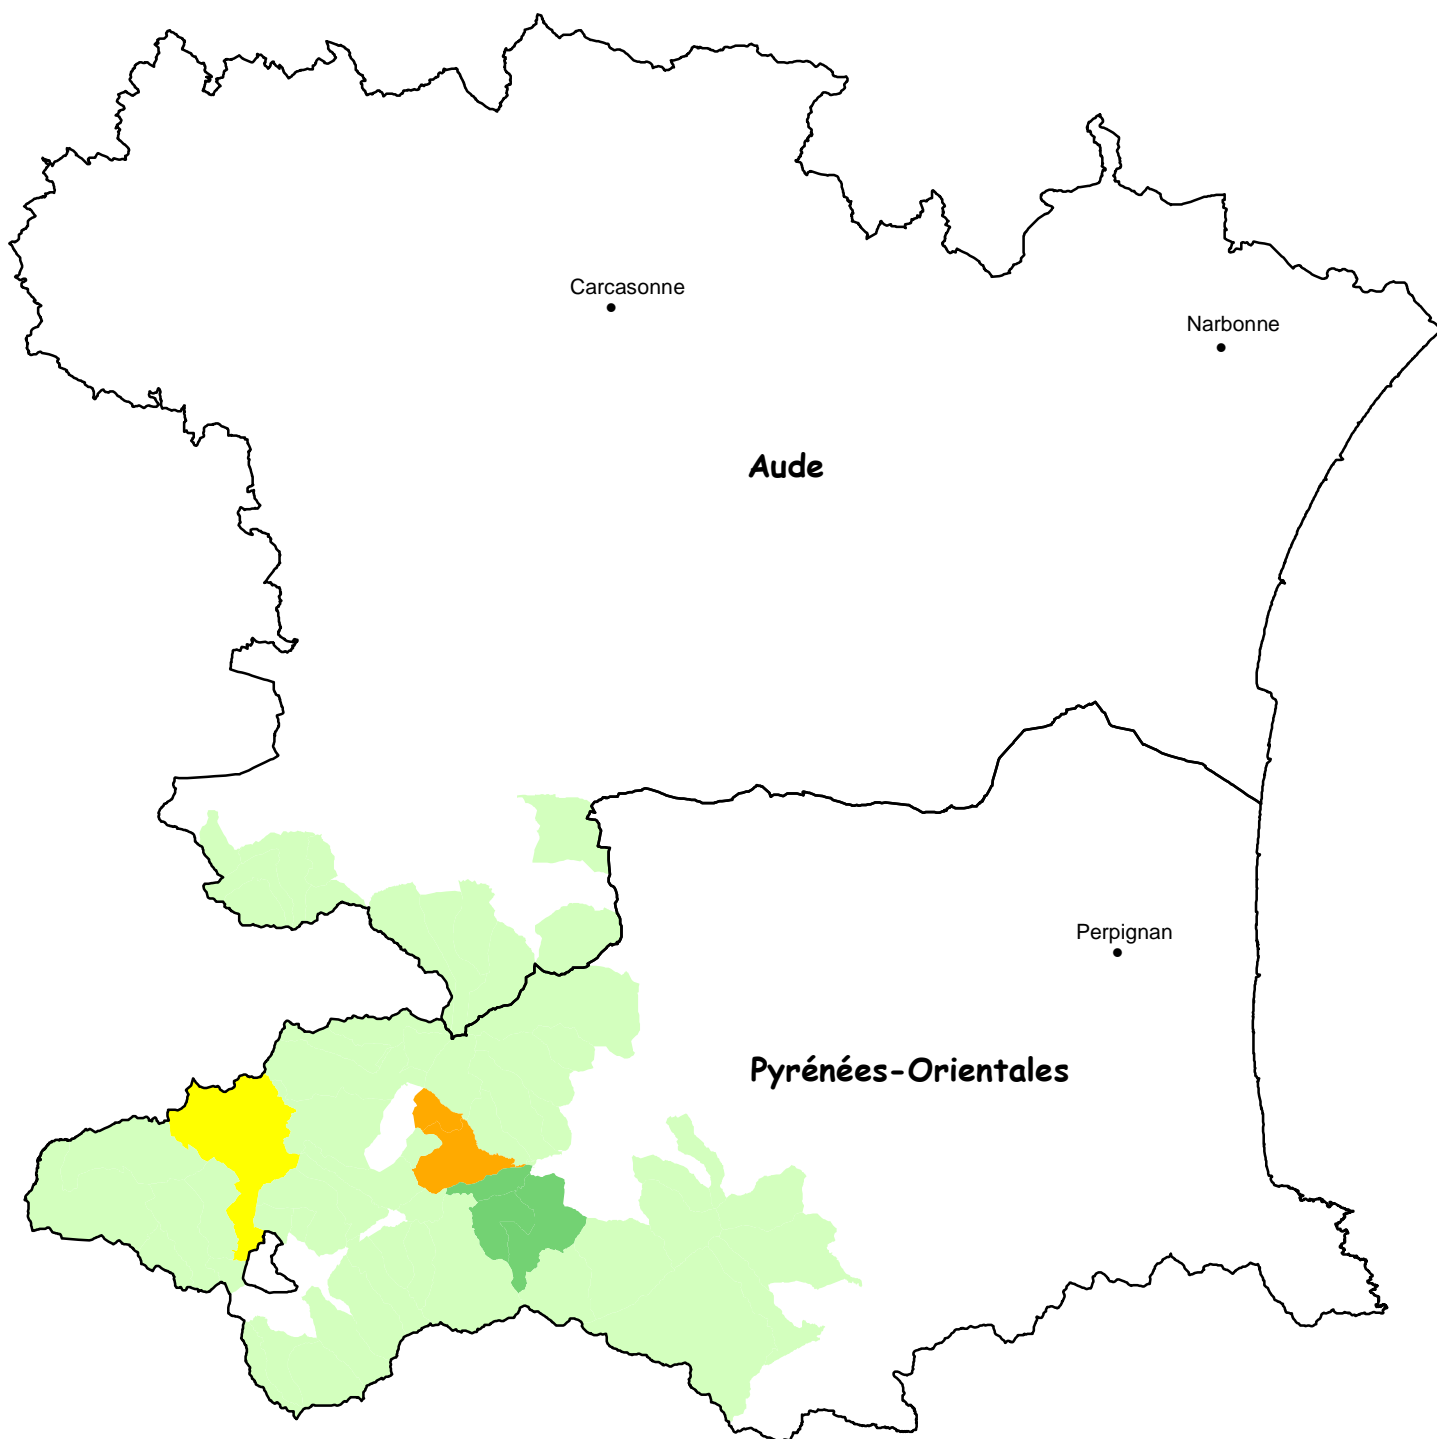

Evolution de la répartition communale de la Marmotte en région Languedoc-Roussillon

Source : OGM

Légende

- Apparition ancienne (entre 1950 et 1999)
- Apparition récente (entre 2000 et 2009)
- Présence sporadique (entre 2000 et 2009)
- Présence régulière, chaque année (entre 2000 et 2009)

OGM OBSERVATOIRE DES GALLIFORMES DE MONTAGNE