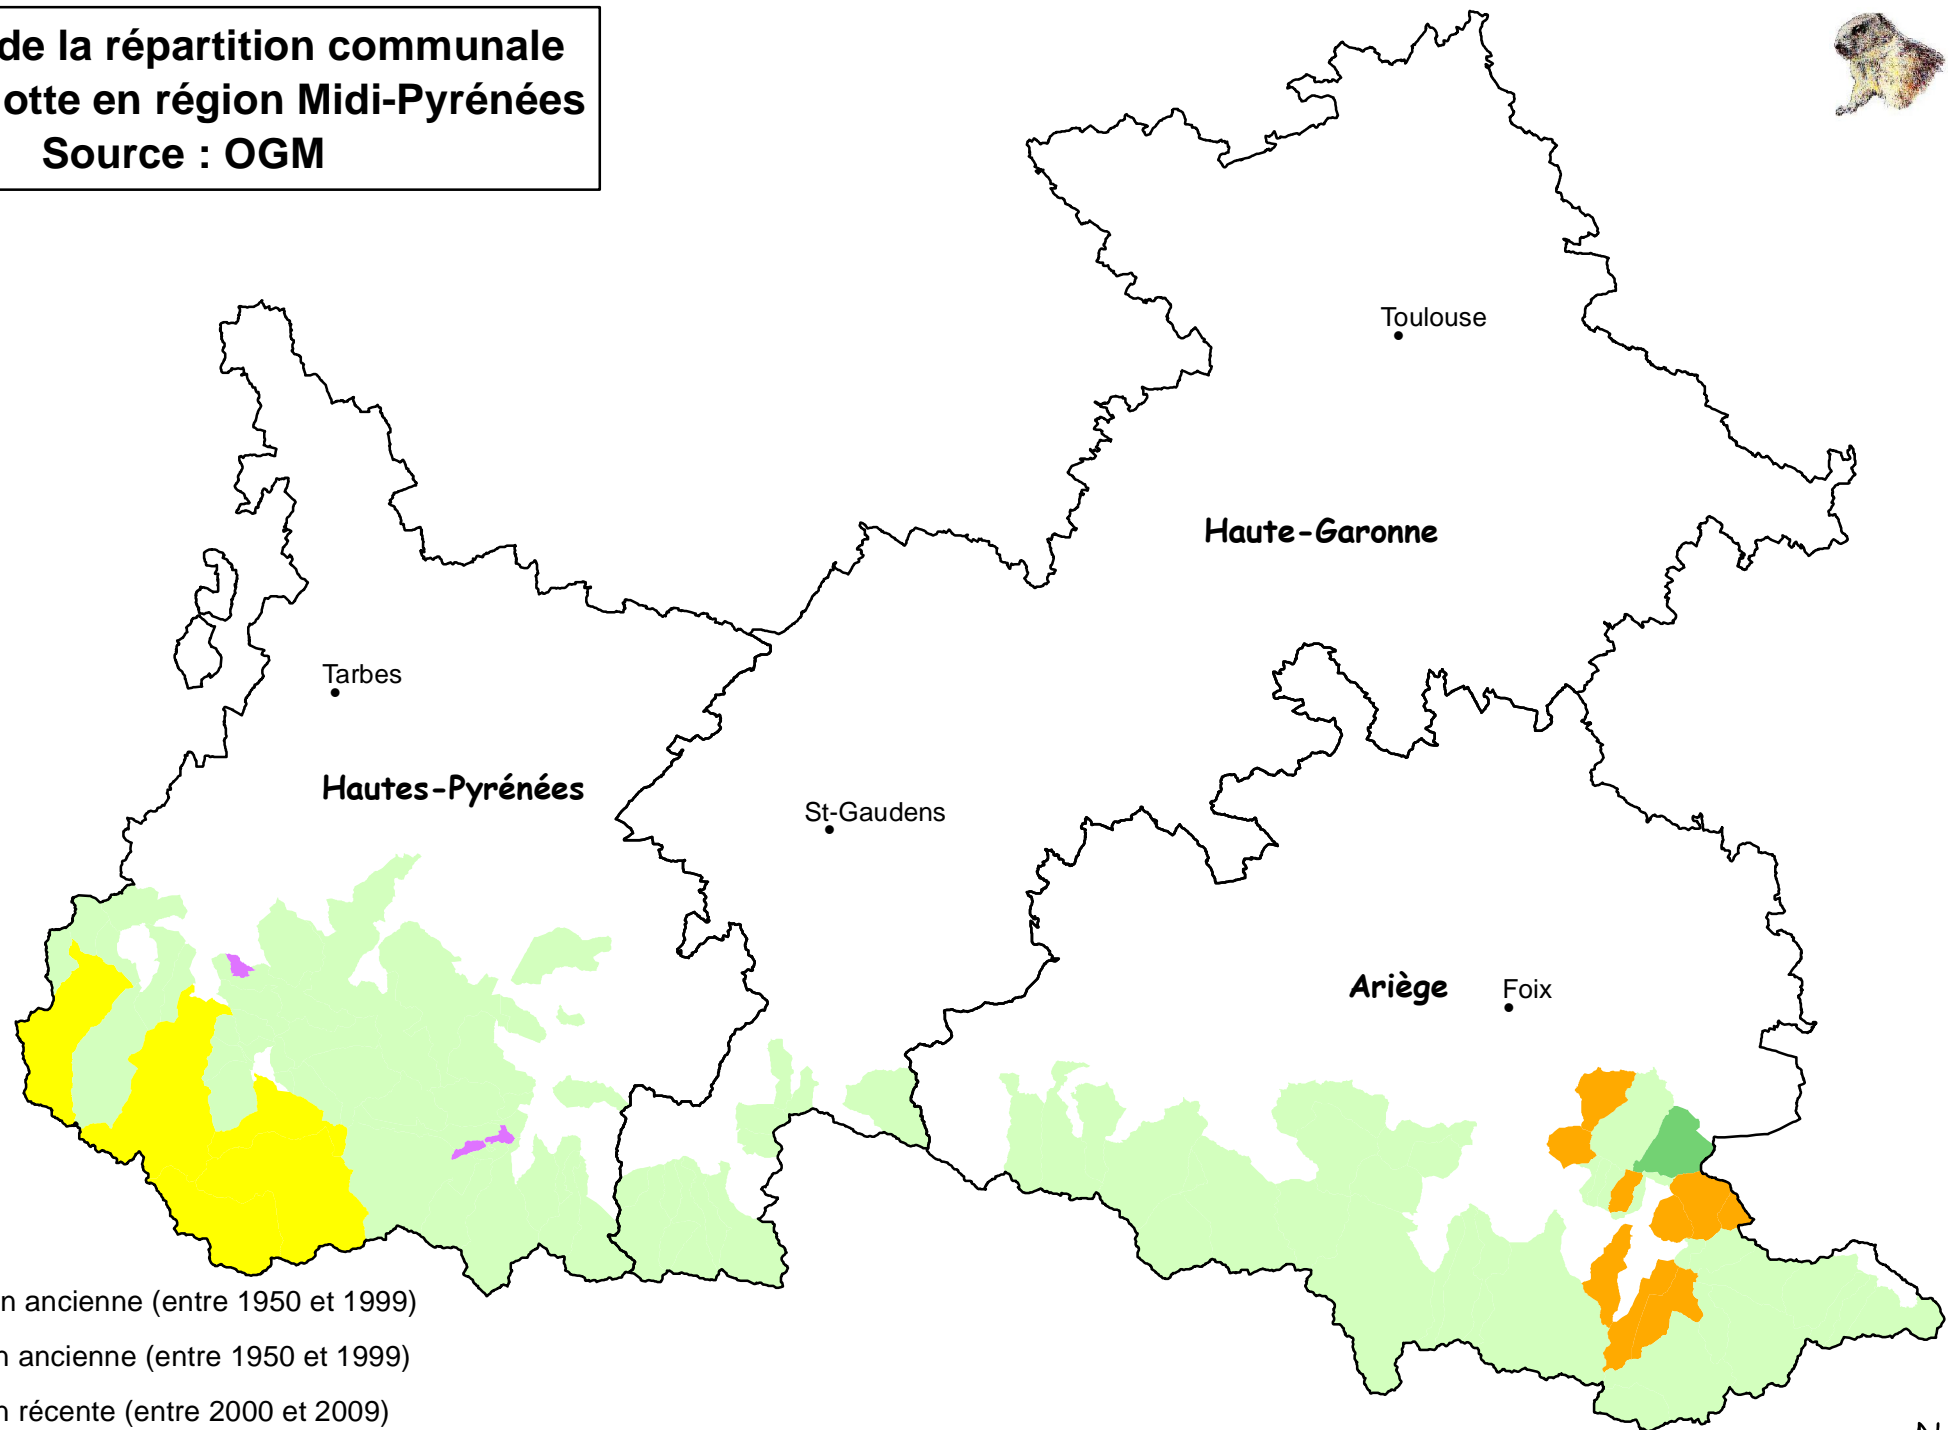

Evolution de la répartition communale de la Marmotte en région Midi-Pyrénées

Source : OGM

Légende

-  Disparition ancienne (entre 1950 et 1999)
-  Apparition ancienne (entre 1950 et 1999)
-  Apparition récente (entre 2000 et 2009)
-  Présence sporadique (entre 2000 et 2009)
-  Présence régulière, chaque année (entre 2000 et 2009)