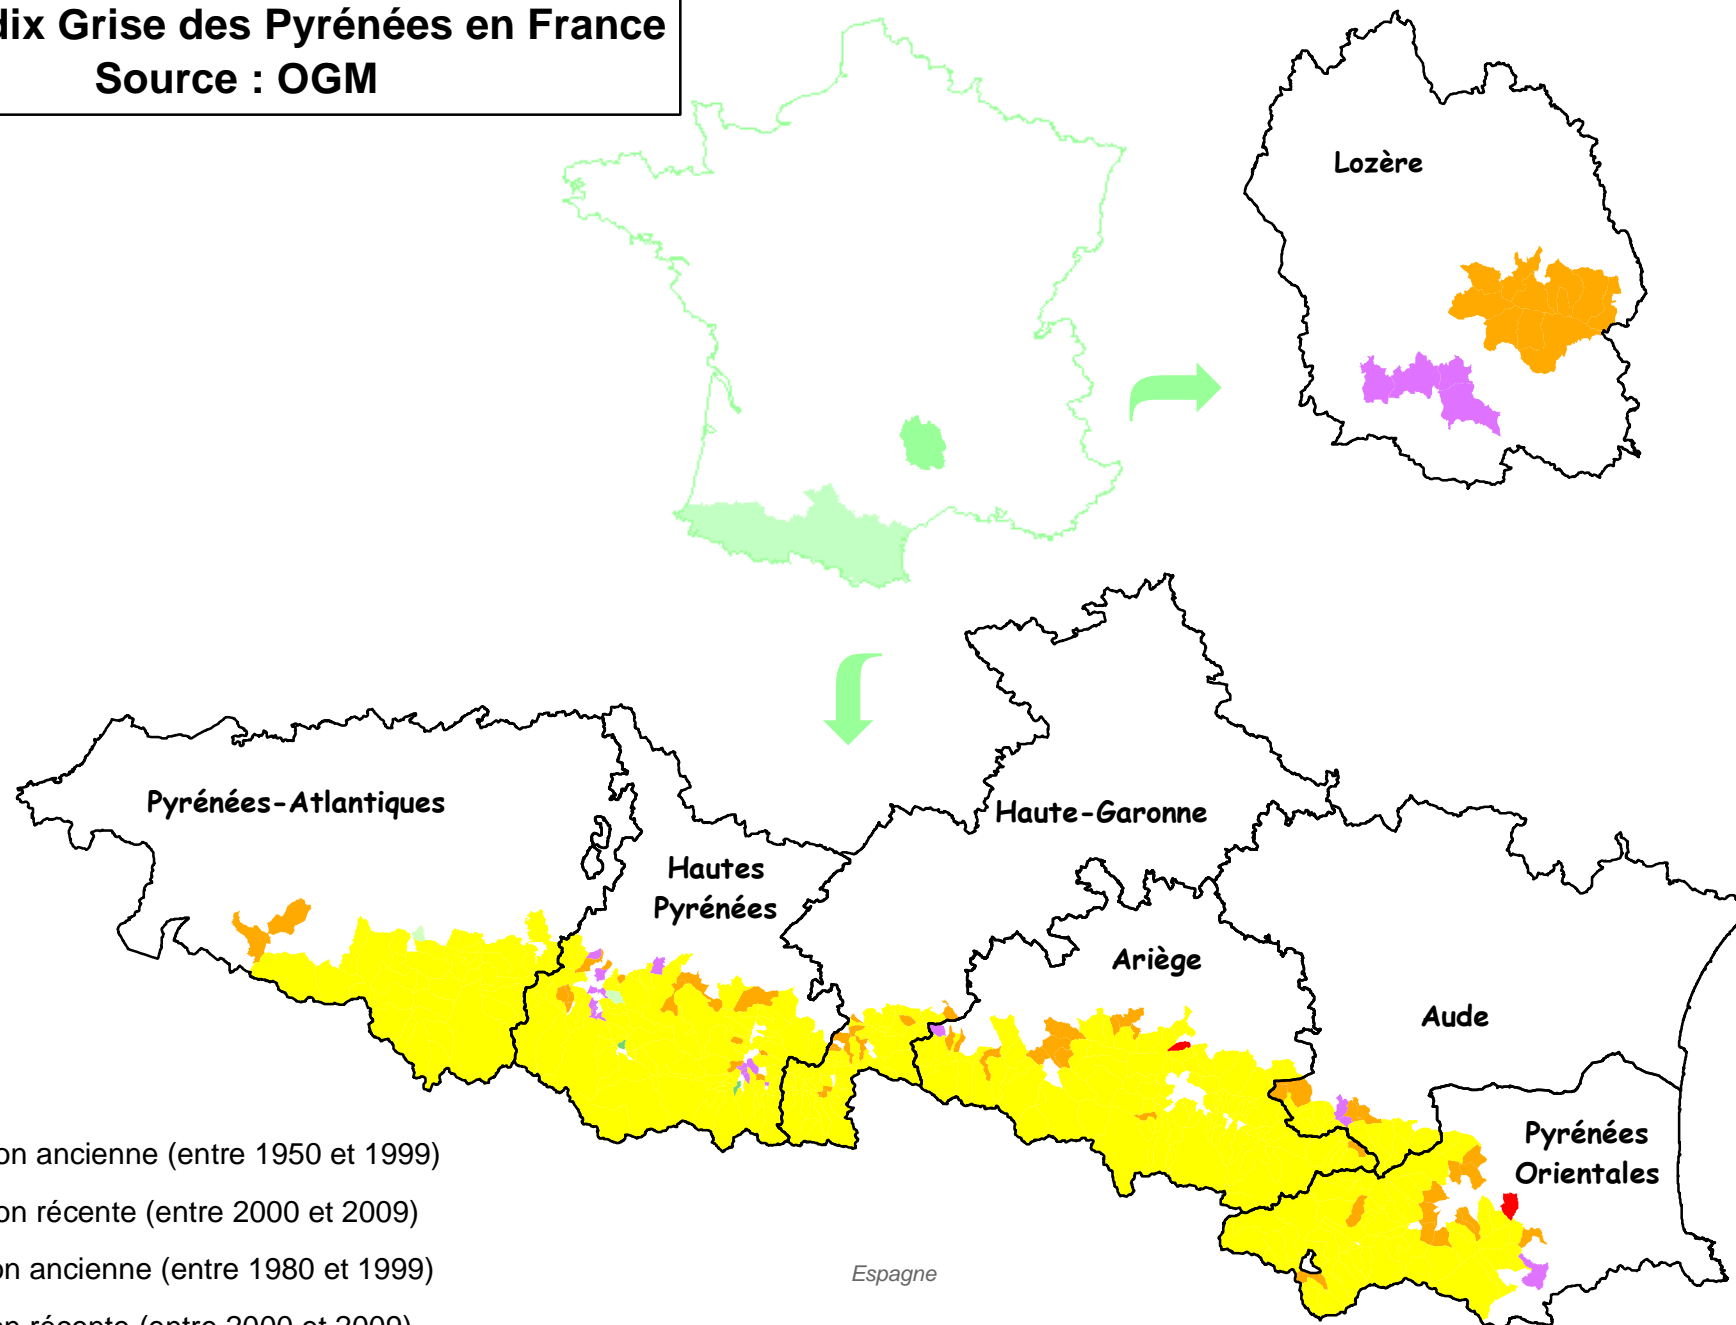

Evolution de la répartition communale de la Perdix Grise des Pyrénées en France

Source : OGM

Légende

- Disparition ancienne (entre 1950 et 1999)
- Disparition récente (entre 2000 et 2009)
- Apparition ancienne (entre 1980 et 1999)
- Apparition récente (entre 2000 et 2009)
- Présence sporadique (entre 2000 et 2009)
- Présence régulière, chaque année (entre 2000 et 2009)