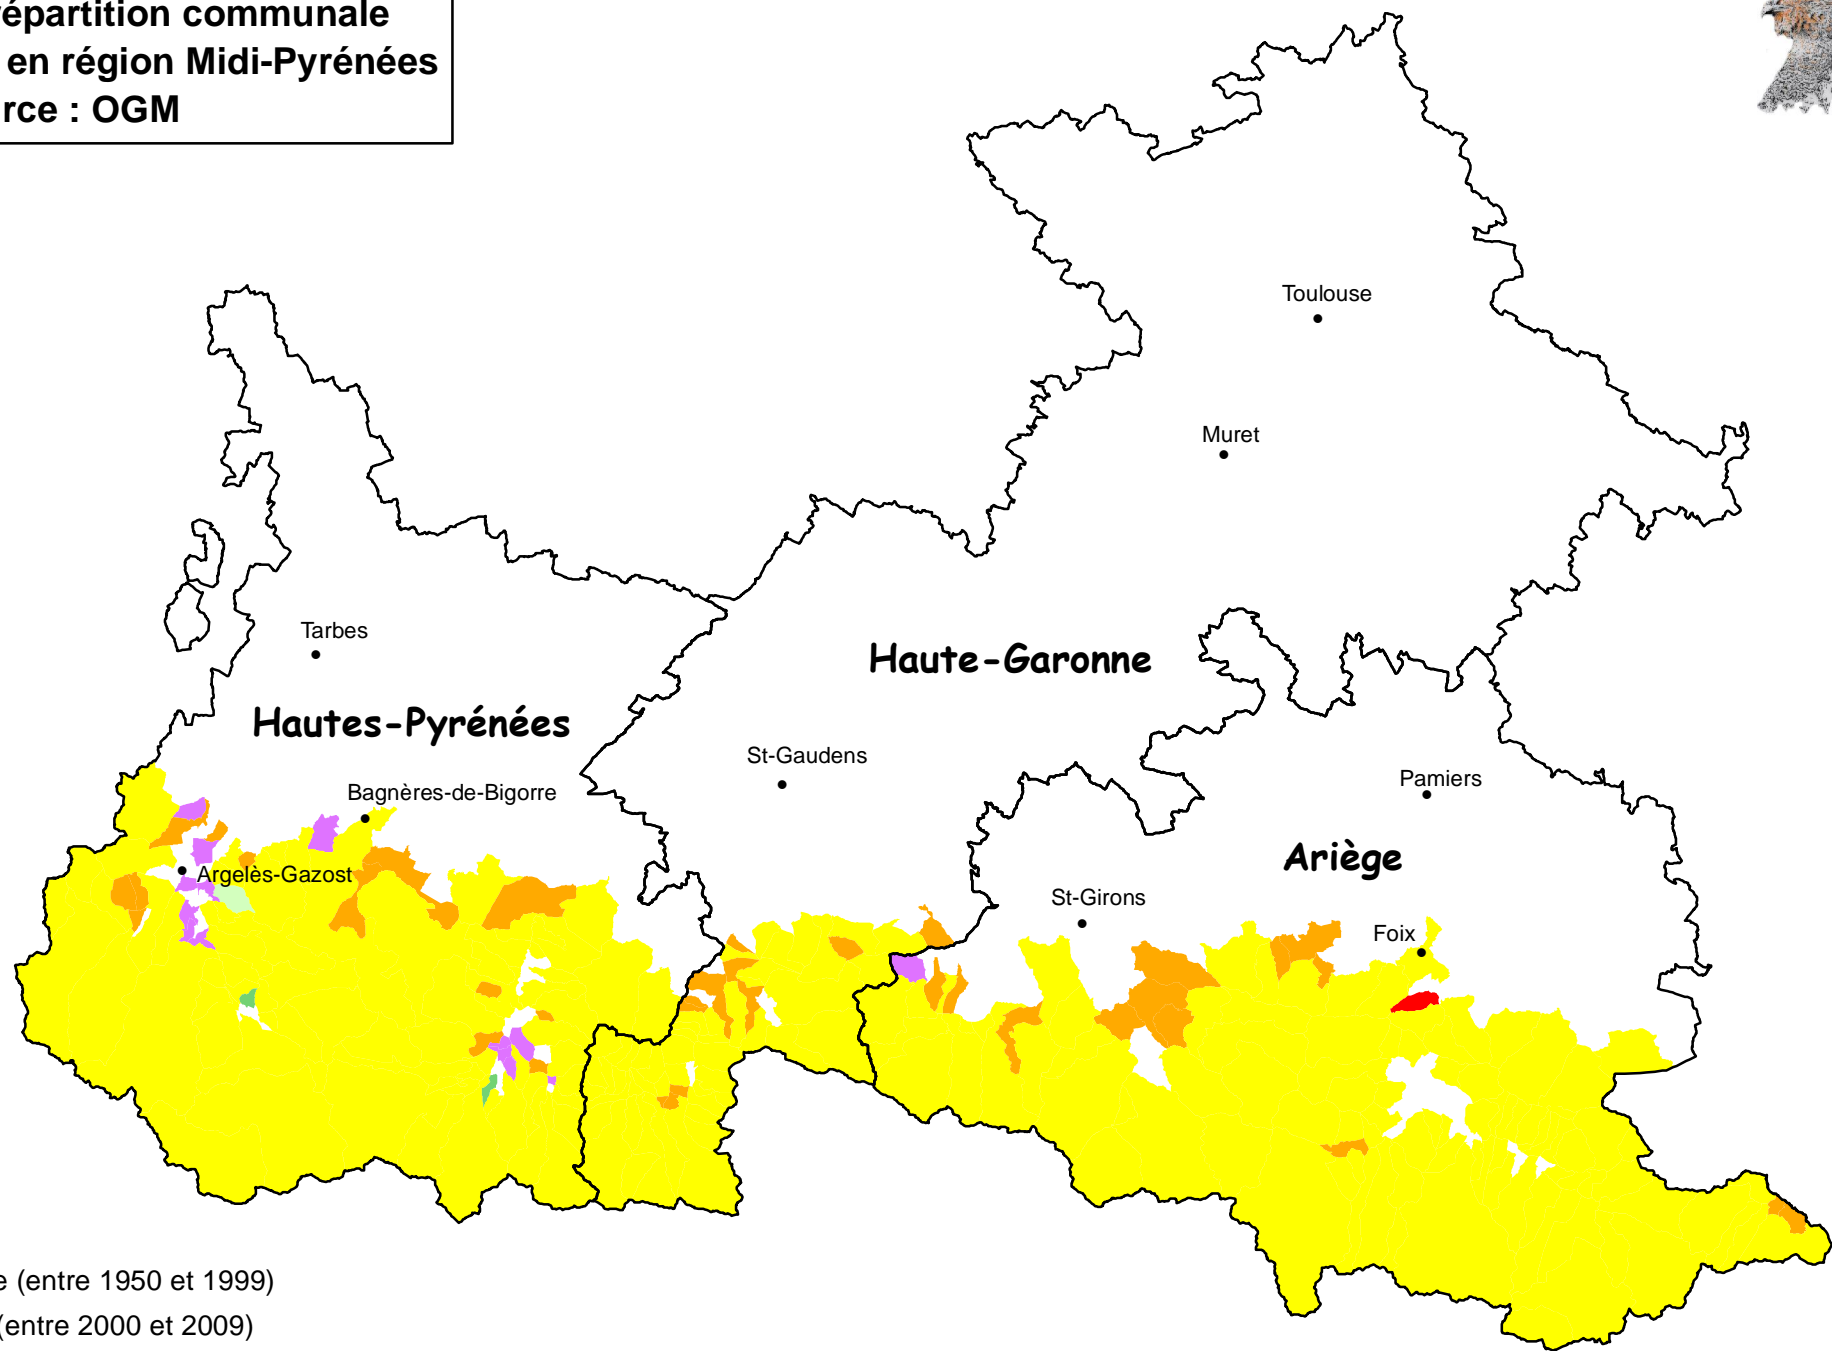

**Evolution de la répartition communale
de la Perdrix grise en région Midi-Pyrénées**
Source : OGM

Légende

- Disparition ancienne (entre 1950 et 1999)
- Disparition récente (entre 2000 et 2009)
- Apparition ancienne (entre 1980 et 1999)
- Apparition récente (entre 2000 et 2009)
- Présence sporadique (entre 2000 et 2009)
- Présence régulière, chaque année (entre 2000 et 2009)