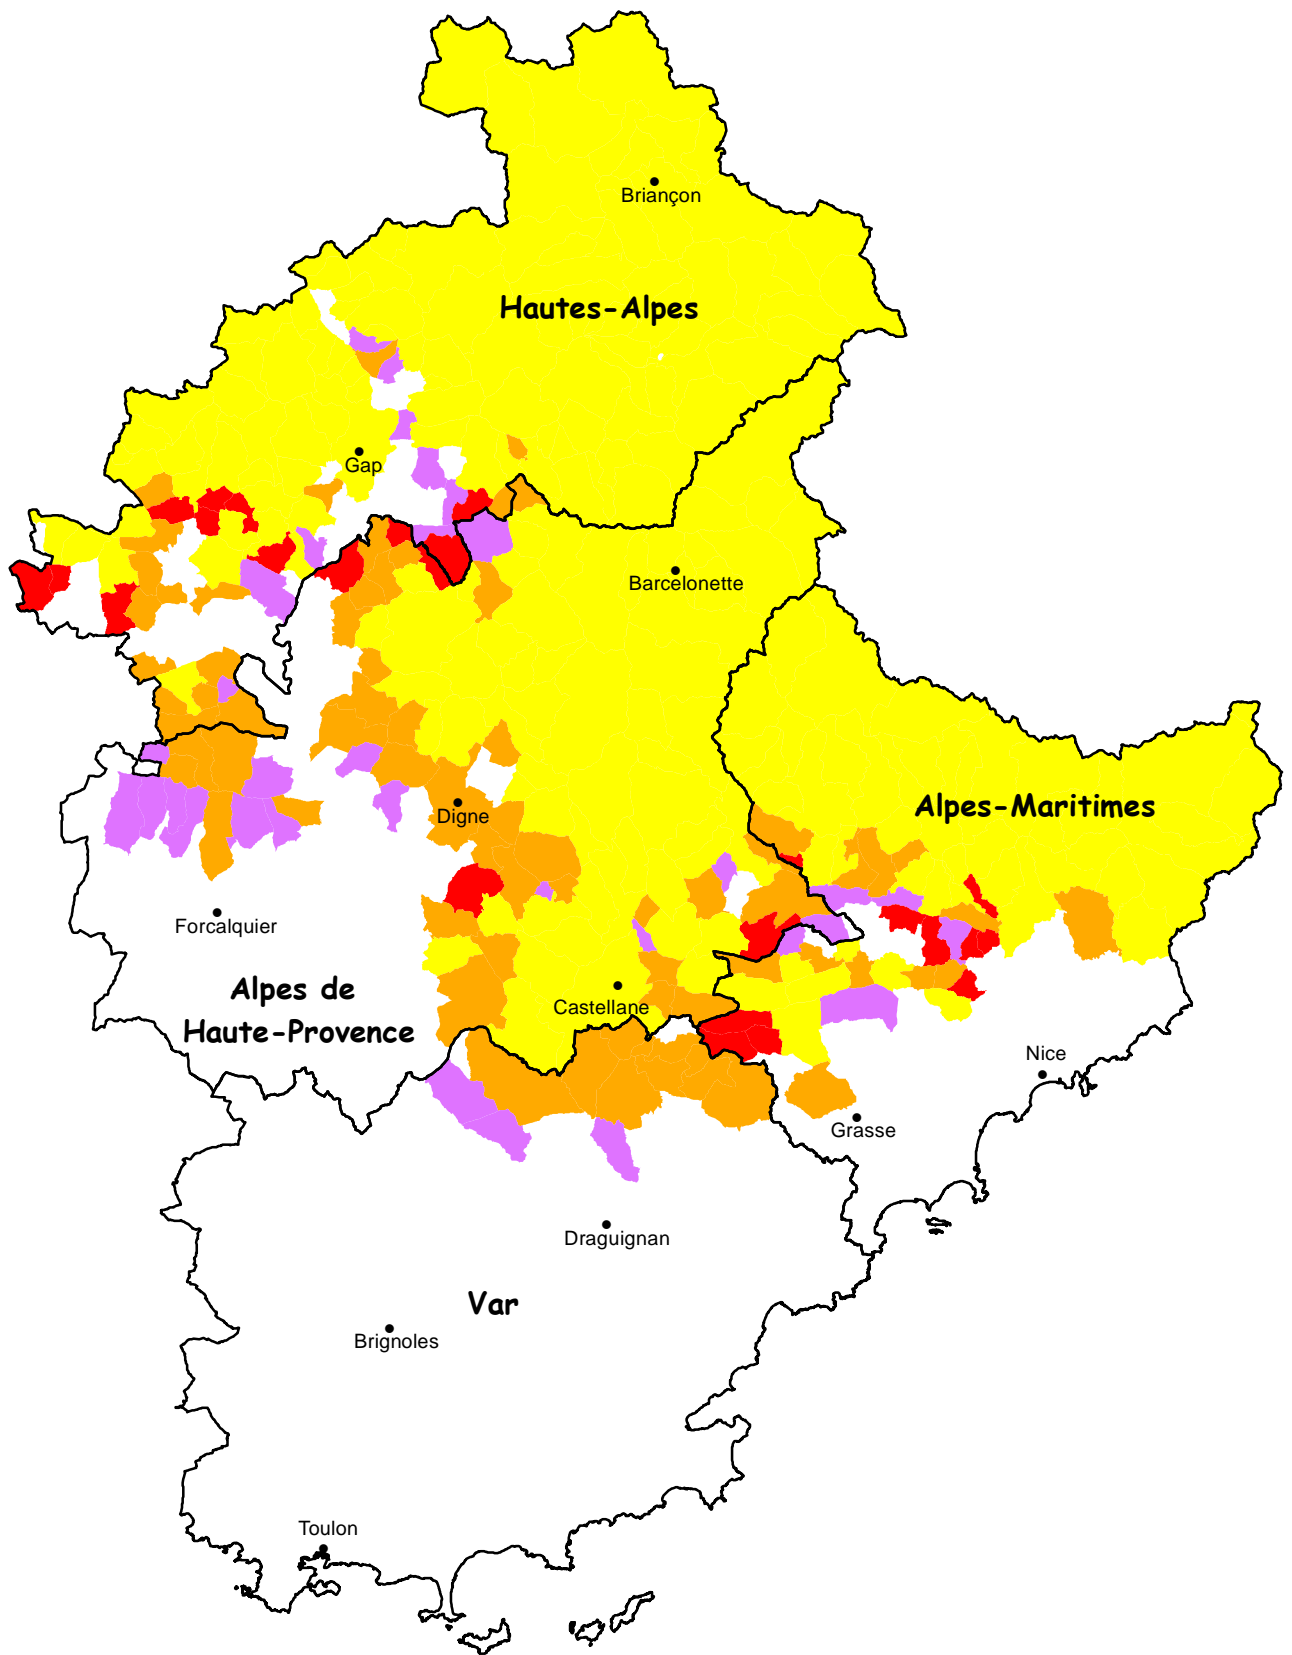

Evolution de la répartition communale du Tétrasyre en région Provence-Alpes-Côte-d'Azur

Source : OGM

Légende

-  Disparition ancienne (entre 1950 et 1999)
-  Disparition récente (entre 2000 et 2009)
-  Présence sporadique (entre 2000 et 2009)
-  Présence régulière, chaque année (entre 2000 et 2009)

OGM OBSERVATOIRE DES GALLIFORMES DE MONTAGNE