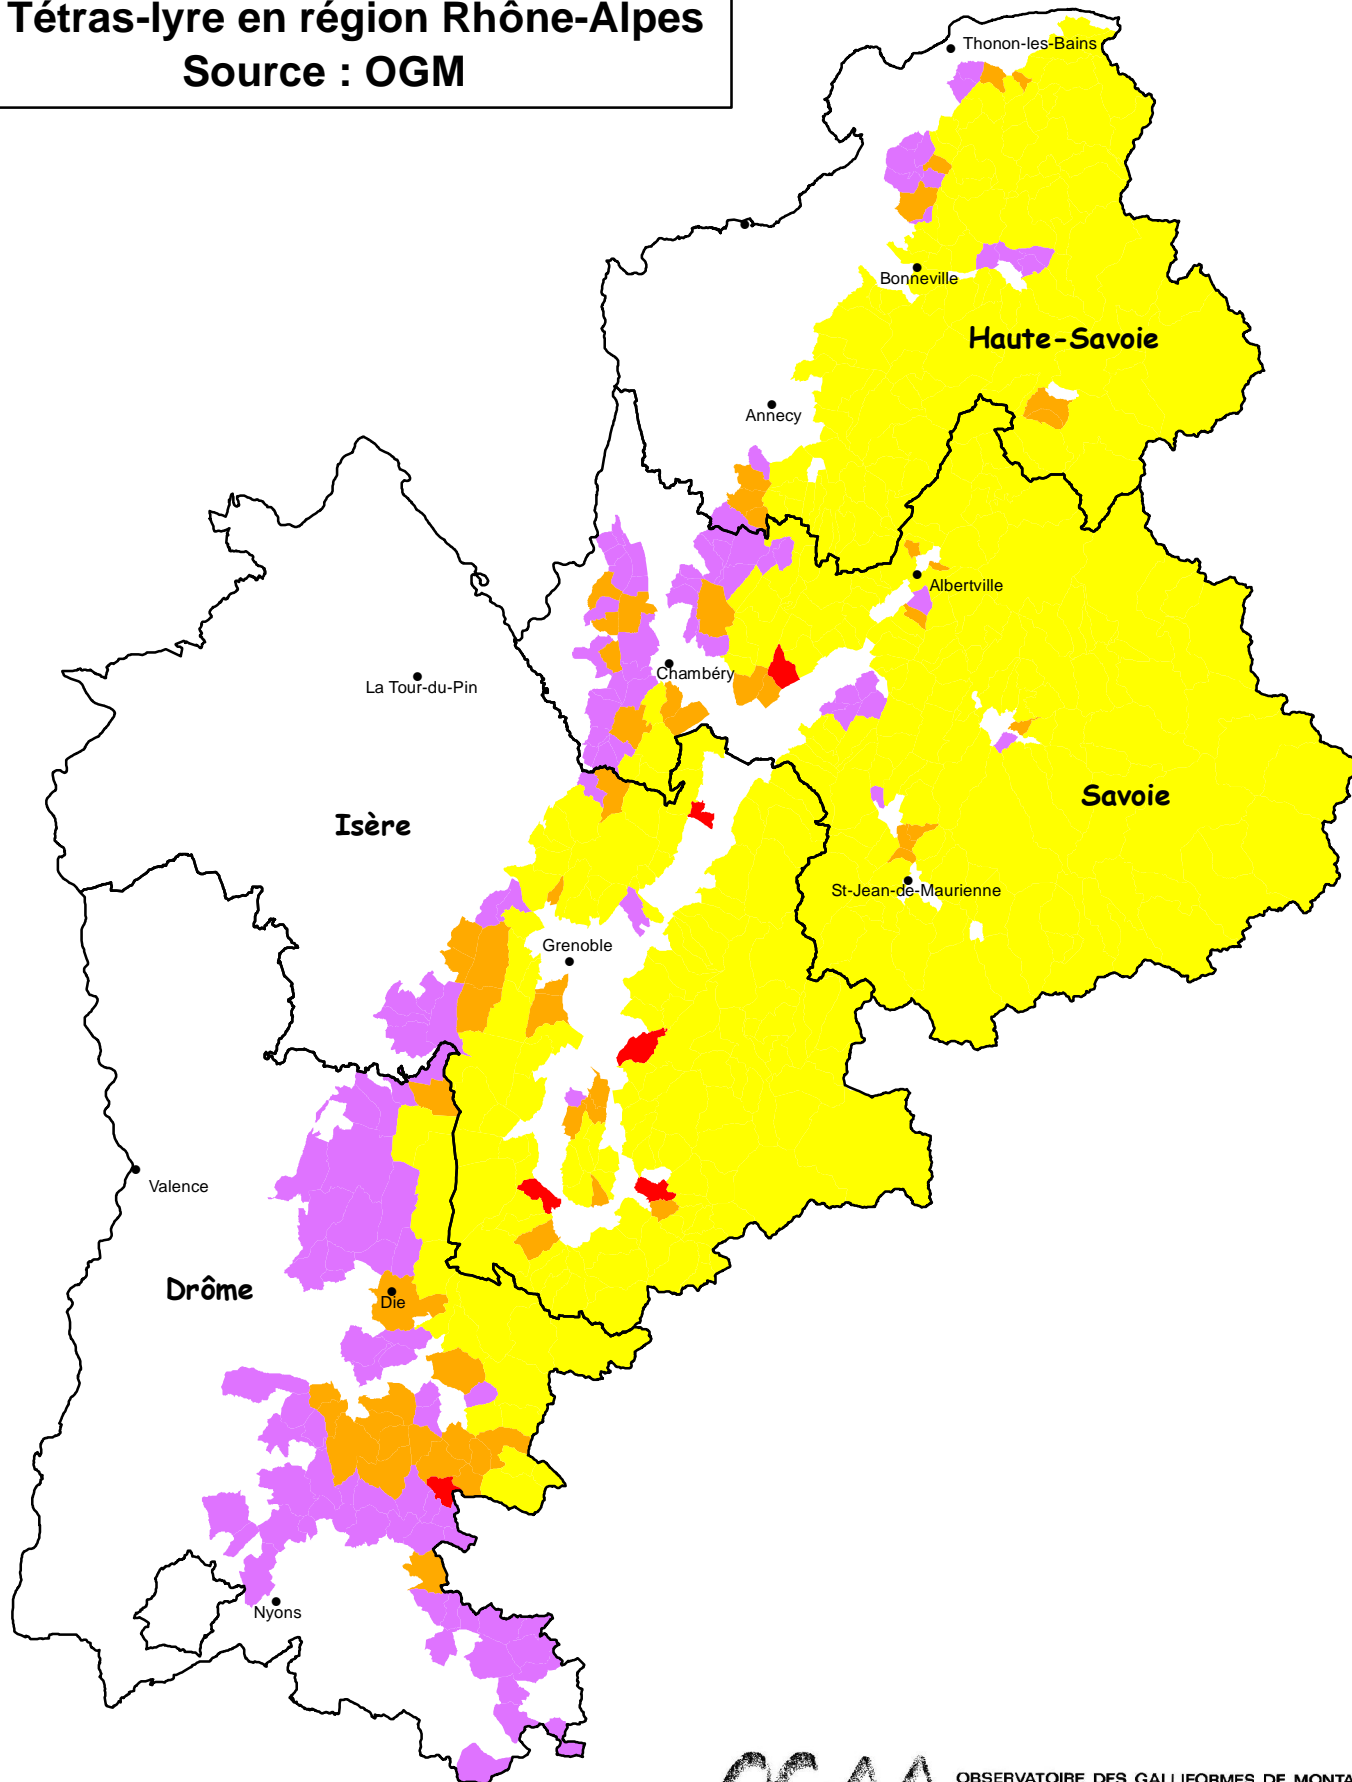

# Evolution de la répartition communale du Tétrasyre en région Rhône-Alpes

Source : OGM

## Légende

-  Disparition ancienne (entre 1950 et 1999)
-  Disparition récente (entre 2000 et 2009)
-  Présence sporadique (entre 2000 et 2009)
-  Présence régulière, chaque année (entre 2000 et 2009)

**OGM** OBSERVATOIRE DES GALLIFORMES DE MONTAGNE